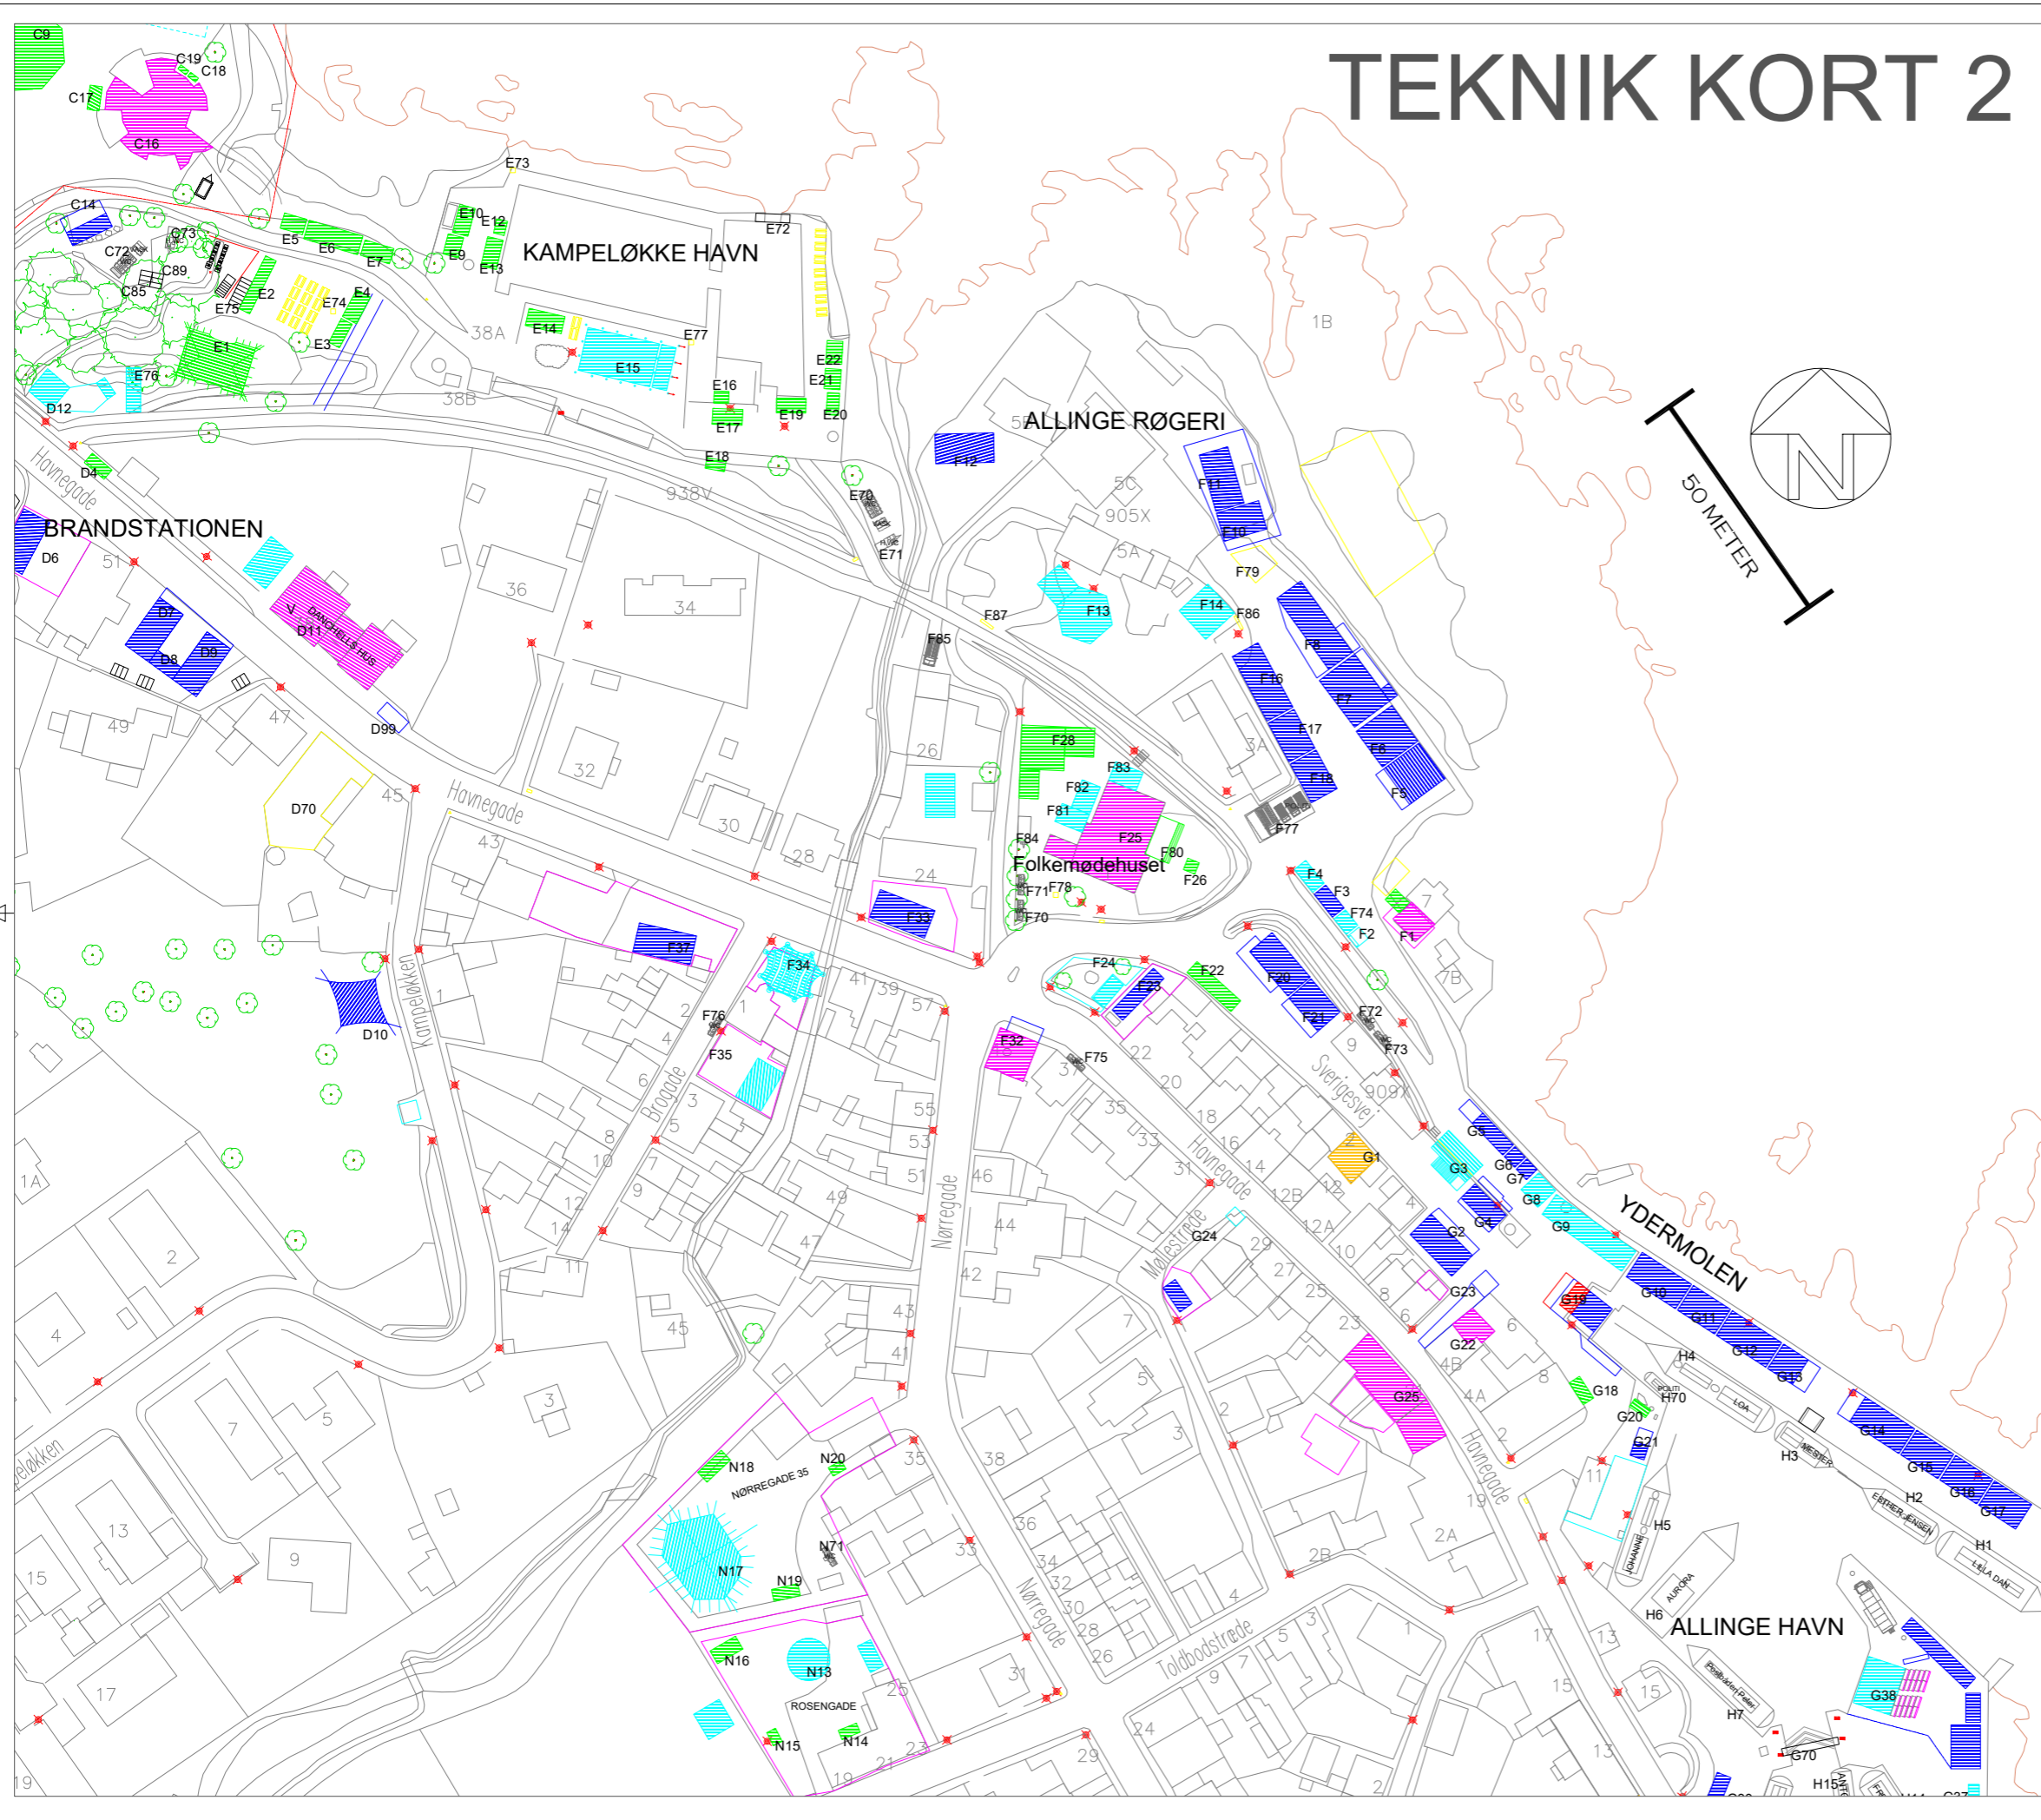

TEKNIK KORT 2

Bogstav for område	Lebnummer (tal)	Organisation
D1		Fagbevægelsens Hovedorganisation
D2		Fagbevægelsens Hovedorganisation
D3		Gælmuyden Kiese
D7		FOA og PenSam
D8-3F		FOA, PenSam: Fællesscenen
D9-3F		
D10		Friluftsrådet
D11		Venstres have
D12		Galleri Galschiøt
E15		Madkulturen
F1		Bornholmslinjen
F2		Røde Kors
F3		Volt Danmark
F4		Grant Værksted
F5		PublicConnect/PressConnect
F6		Med Fremtiden i Sgte
F7		Komponent
F8		Danske Regioner
F10		Realdania
F11		Primitime Kommunikation P/S
F12		Røgeriets Debattelt
F13		Folkemødets Forskningsscene - Stor Scene
F14		Folkemødets Forskningsscene - Lille scene
F16		Institut for Menneskerettigheder
F17		Teknologisk Institut
F18		Ørum Advice
F20		FP Debat
F21		Fødevarerforbundet NNF
F23		Berlingske Media
F24		Information
F32		Radio4
F33		Gælmuyden Kiese
F34		DI Hjørnet
F35		DI Baghaven
F37		Operate
G2		PFA Pension
G3		Forsikring og Pension
G4		Danske Tech Startups
G5		Dansk Arbejdsgiverforening
G6		Det Blå Kompas
G7		EU funding teltet
G8		Dansk Erhverv
G9		Dansk Erhverv
G10		Novo Nordisk Fonden
G11		CORC - NNF CO2 Research Center
G12		Arbejdsmiljø Loungen
G13		Dansk Metal
G14		FTFa teltet
G15		Sundhedsforskning SUH
G16		Dyrenes Beskyttelse
G17		EPICO - Scenen for IT-velfærd
G19		Novo Nordisk Fonden
G21		TDCNET
G22		Zetland Gården
G23		Zetland scenen
G24		Radikale Venstre
G25		Lærernes Hus
G27		Primitime
G29		SAS Institute A/S
G30		Regnbueteltet
G31		Designskolen Kolding
G32		TV2 News-scenen
G35		Københavns Universitet
G36		Finansteltet
G37		Bornholms Tidende
G38		DR
H1		J Lauritzen
H2		idverde Danmark
H3		Scleroseforeningen
H4		Handlingskibet
H5		Vandkantsscenen
H6		Aarhus Universitet
H7		Det Blå Danmark
H8		Dansk Crowdfunding Forening
H9		Havmad
H10		Historien kaster anker, Nationalmuseet
H11		IT-Branchens IT-Paratskib
H12		Hjemmeværnet
H13		Den Grønne Ungdomsbevægelse
H14		KOLComms
H15		Levende Hav
N1		Kræftens Bekæmpelse
N2		Dansk SpecialMatematik
N3		Kræftforeningen Tidslerne
N4		Djøf
N5		Liberal Alliances gård
N6		Altinget & Mandag Morgen
N7		Altinget og Mandag Morgen, Vinklen
N8		Altinget, Folkescenen
N9		Altinget, Haveteateret
N13		Politiken
N17		Carlsbergfamilien