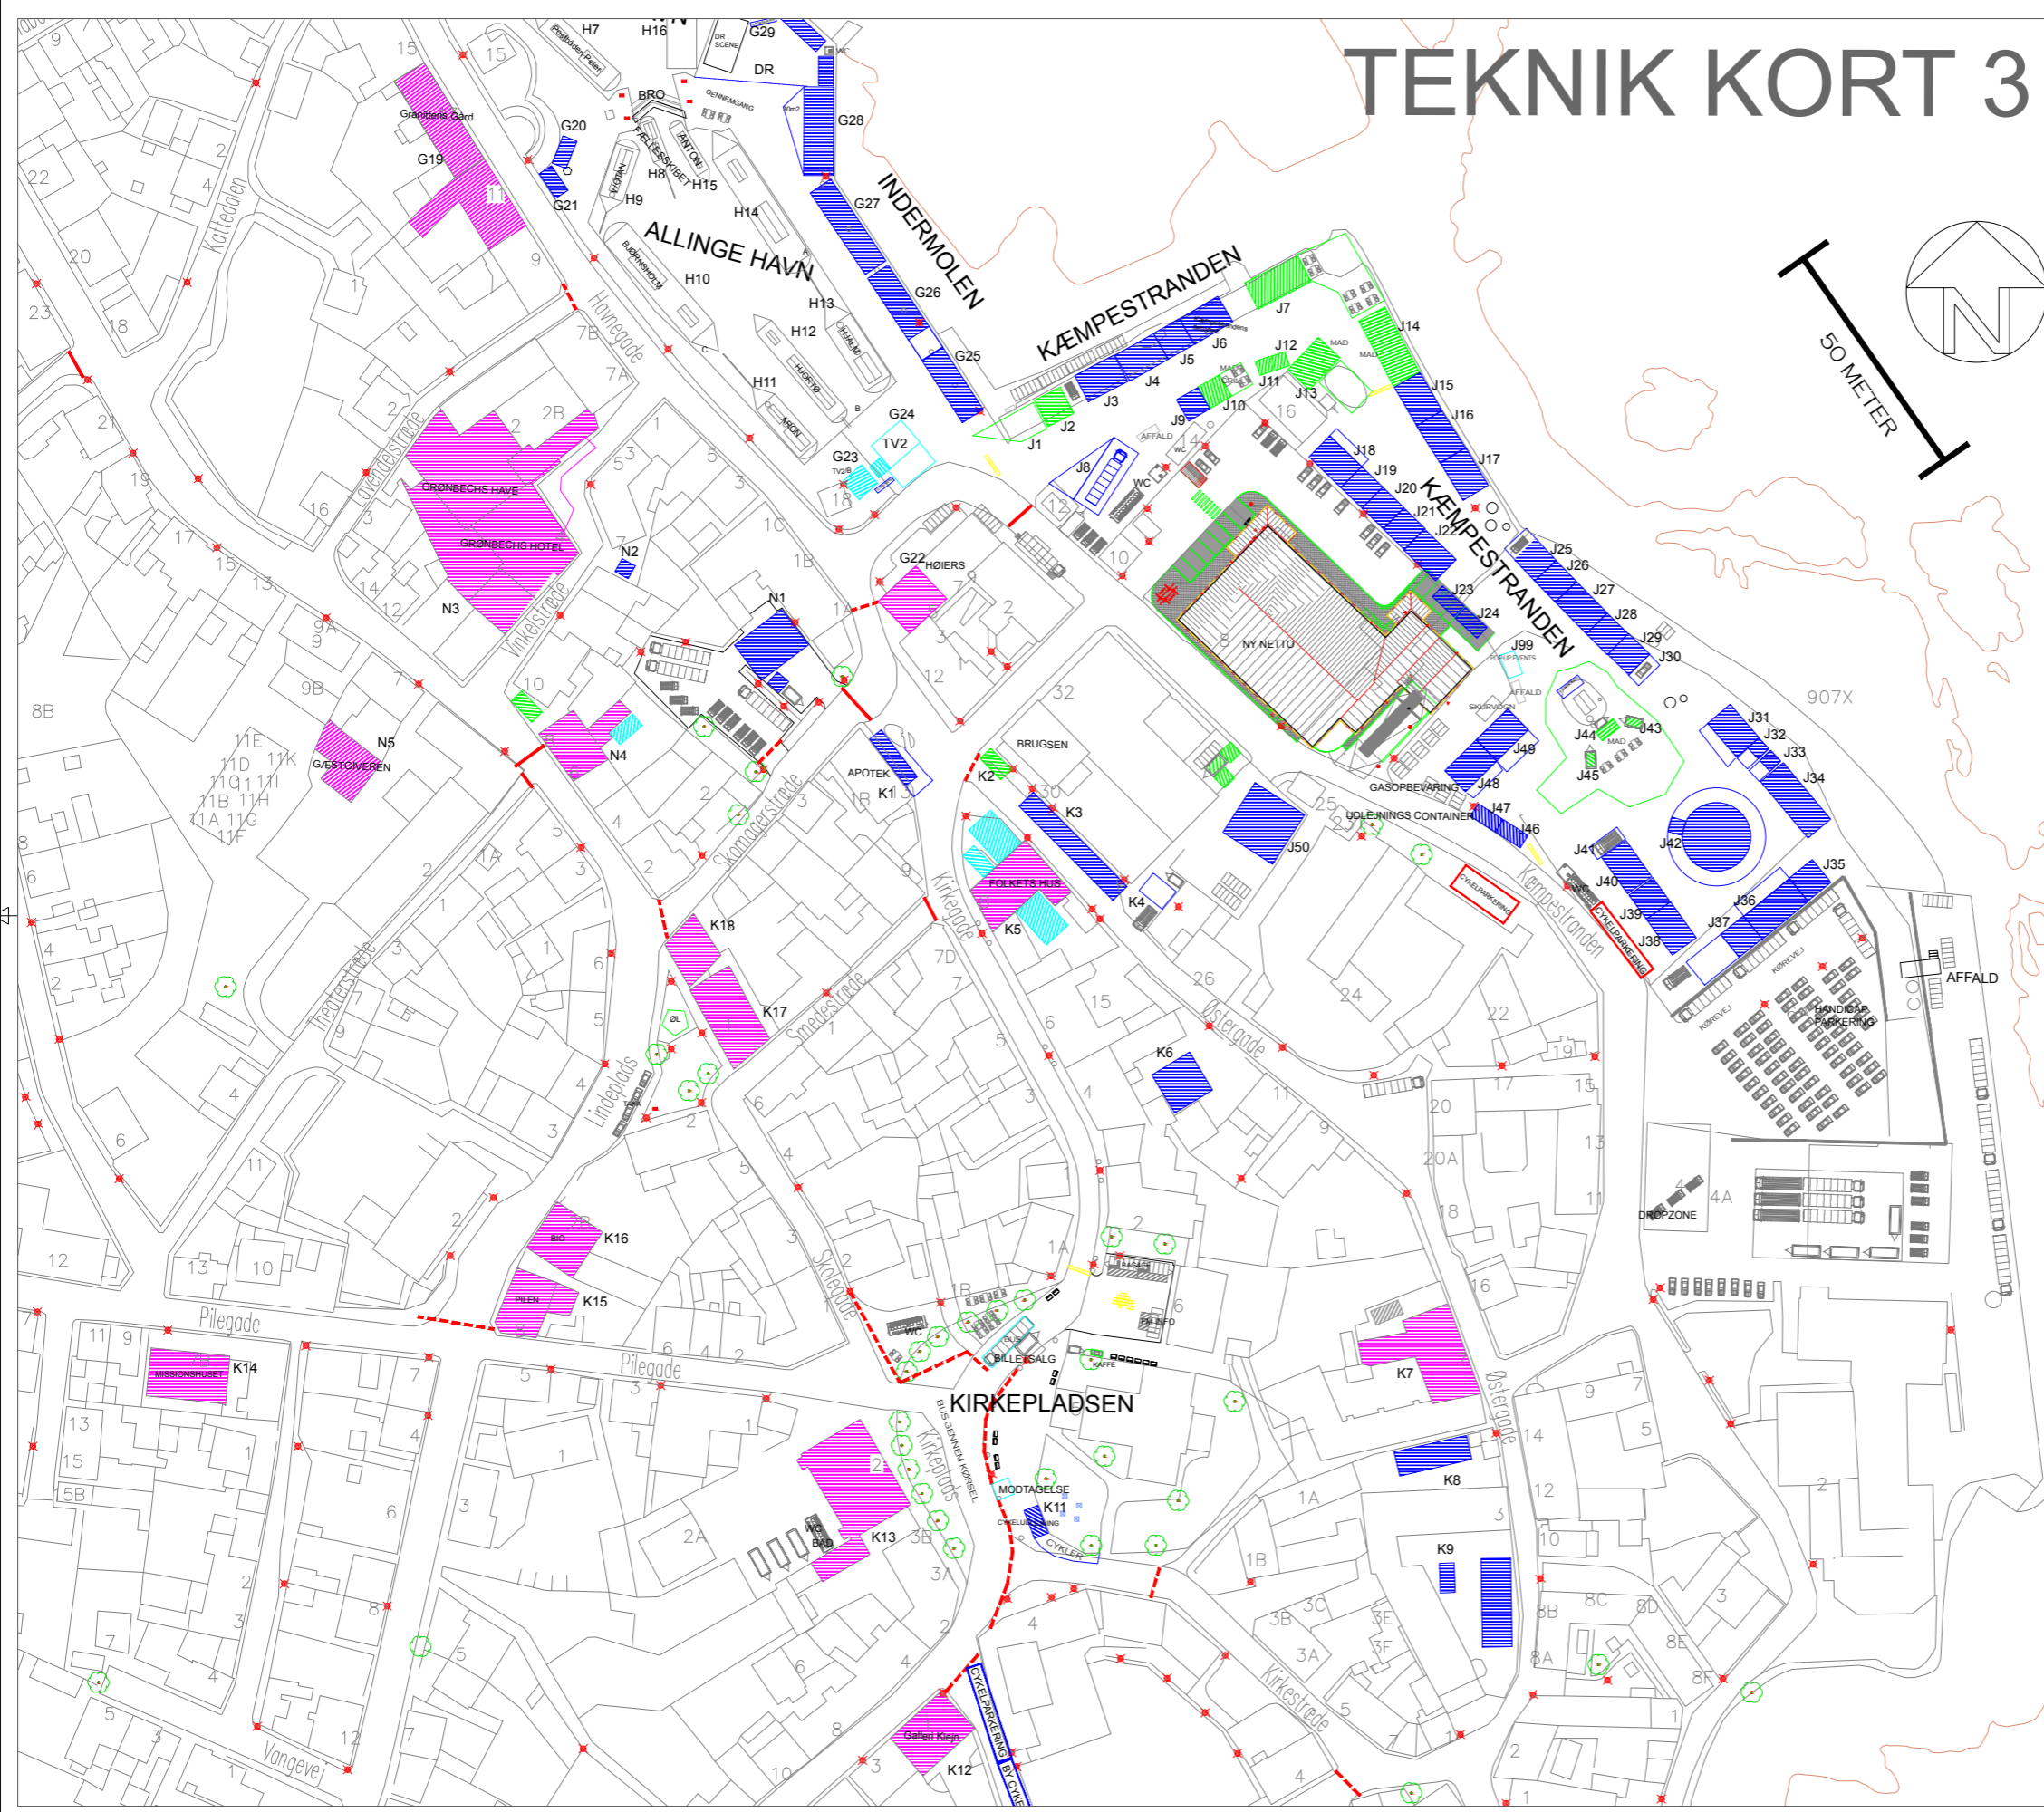

TEKNIK KORT 3

Bogstav for område - Lebenummer (tal) - Organisation

- G1 - nylgrubskov
- G2 - PFA
- G3 - Forsikring & Pension
- G4 - Policy Group A/S
- G5 - Dansk Arbejdsgiverforening
- G6 - Geelmuyden Kiese
- G7 - Dansk Erhverv
- G9 - Region Hovedstaden
- G10 - Fødevareforbundet NNF
- G12 - Transportens udviklingsfond
- G13 - Foreningen Als-Fynbroen
- G14 - Femern Belt Development
- G18 - Danmarks Lærereforening
- G19 - Tænketaanken Cevea
- G20 - Copenhagen Pride
- G21 - Europa-Parlamentet
- G24 - TV2/Danmark
- G25 - Alternativet
- G26 - Københavns Universitet
- G27 - Finanssektorens Arbejdsgiverforening/Finans Danmark/Finansforbundet
- G28 - LEAD Agency A/S
- G29 - Danmarks Radio
- H1 - Scleroseforeningen
- H3 - Foreningen Folkeskibet
- H4 - Ehrenberg Kommunikation
- H5 - GrønSager
- H6 - Aarhus Universitet
- H7 - Danske Rederier
- H8 - FÆLLESSKIBET
- H9 - Dansk Crowdfunding Forening
- H10 - Liberal Alliance
- H11 - IT-Branchen
- H12 - Hjemmeværnet
- H13 - NVPRO/Campus
- H14 - /Era Kommune
- H15 - Landsforeningen Levende Hav
- J3 - Europabevægelsen
- J4 - AskovFonden
- J5 - Gode Penge
- J6 - Kæmpestrandens Debattelt
- J8 - FFI - Fremstillingsindustrien
- J9 - Fair bidragsalls
- J14 - Produktionskoleforeningen
- J15 - Danske Skoleelever
- J16 - Danske Seniorer
- J17 - Styrelsen for Patientsikkerhed
- J18 - LigeVærd
- J19 - Code of Care
- J20 - Børnehjælpsdagen
- J21 - European Association of Human Orchids Organisations
- J22 - Grensesmide
- J23 - Humanistisk Samfund
- J24 - MedCom - Det danske sundhedsdatanet
- J25 - Reddernes Udviklingssekretariat (3F)
- J26 - Sundhedsstyrelsen
- J27 - Det Sociale Netværk
- J28 - DUOS
- J29 - TUBA
- J30 - Den katolske Kirke
- J31 - VIVE - Det Nationale Forsknings- og Analysecenter for Velfærd
- J32 - Foreningen for Falun Dafa i Danmark
- J33 - muslimer for fred
- J34 - Mellem Himmel & Jord
- J35 - Ateistisk Selskab
- J36 - Statens Serum Institut
- J37 - Dansk Håndbold Forbund - Region Øst
- J38 - Odense Universitetshospital
- J39 - Dansk Center for Organdonation
- J40 - Folk og Tro
- J41 - Danske Bioanalytikere
- J42 - Komiteen for Sundhedsoplysning
- J46 - OCD-foreningen
- J47 - LAP - Landsforeningen Af nuværende og tidligere Psykiatbrugere
- J48 - LOS - De private sociale tilbud
- J49 - BUPL
- J50 - HK Danmark
- K1 - Danmarks Apotekerforening
- K3 - Coop
- K5 - LO Danmark
- K6 - Akademikerne
- K7 - DI - Dansk Industri
- K9 - Tænketaanken
- N1 - Kræftens Bekæmpelse
- N2 - Landsindsatsen EN AF OS
- N3 - Grønbechs Hotel
- N4 - Lead i Nørregade
- N6 - Politiken
- N7 - Den Politiske Vendeplads

Designed by Peter Konoy	Checked by -	Approved by - date -	Filename FM_TEK18	DATO 2/13/2018	SCALA nc
FOLKEMØDET I ALLINGE 2018			Pladsoversigt Havn- Kæmpestranden - Kirkepladsen		
FOLKEMØDE PLADSKORT NO 3			VERSION 1	PAPIR A2