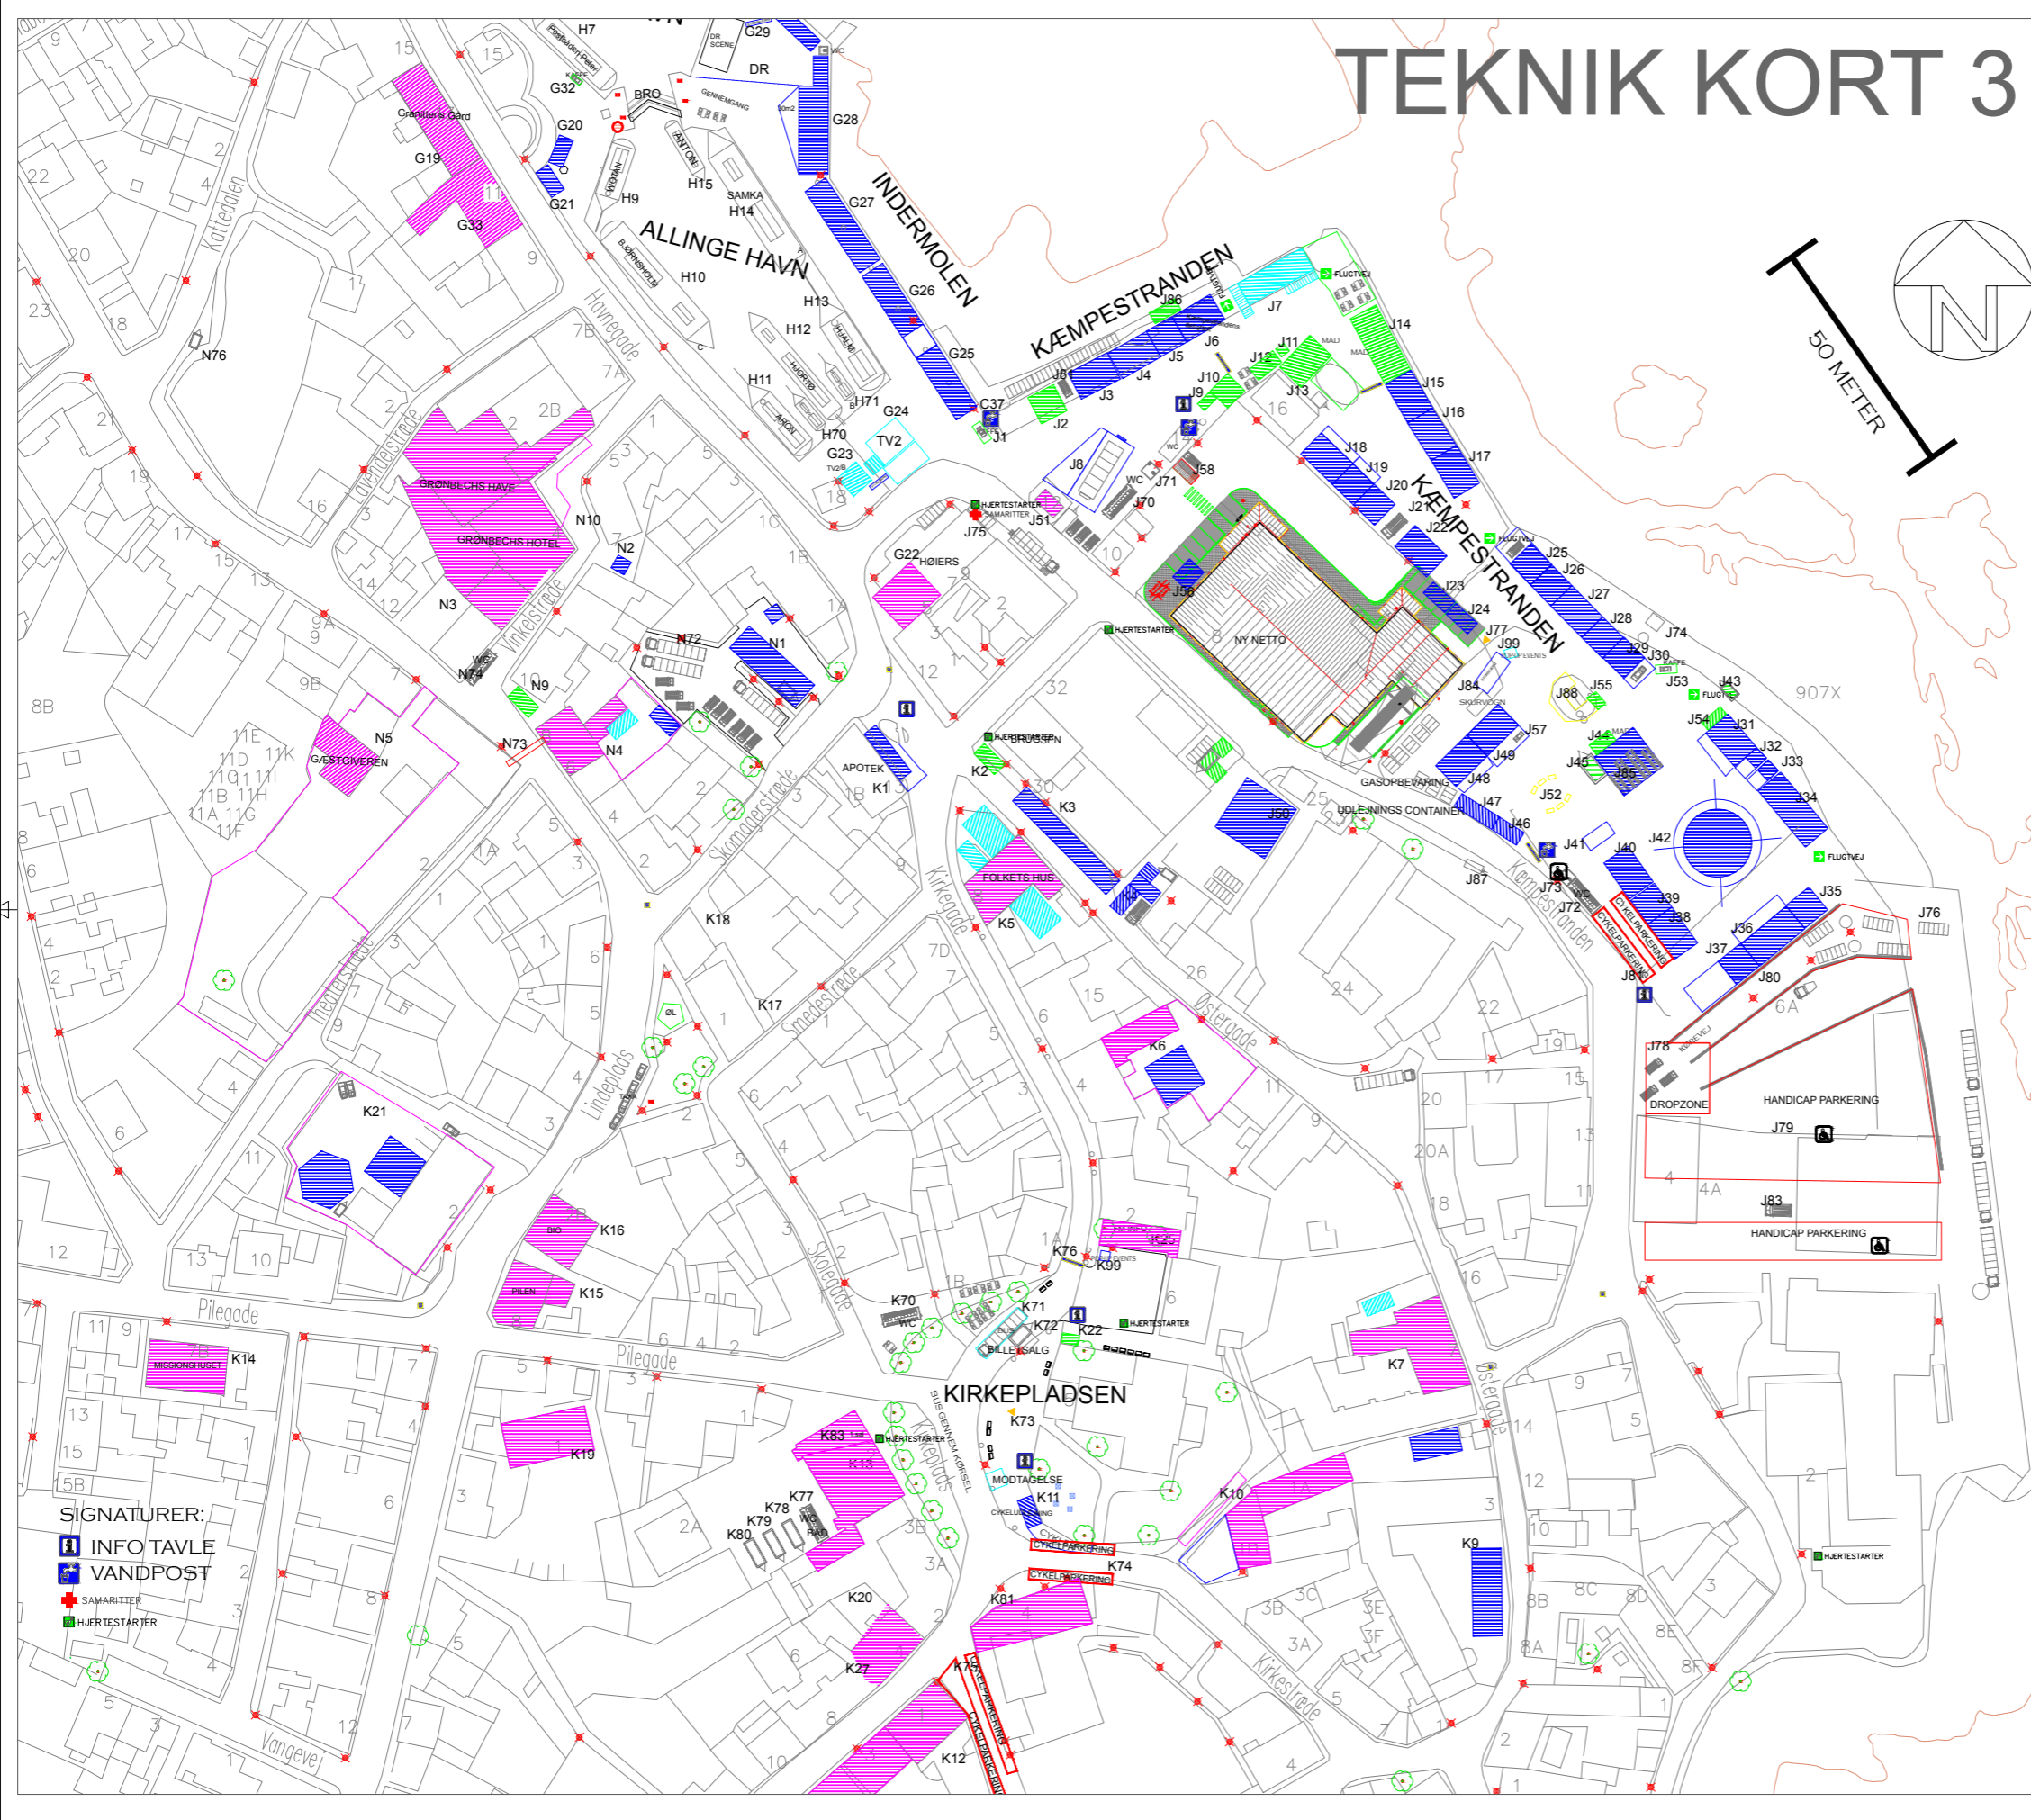

# TEKNIK KORT 3

Bogstav for område - Lebenummer (tal) - Organisation

G1	- nytgrubskov	
G2	- PFA	96 m² (8x12)
G3	- Forsikring & Pensions Telt	80 m² (8x12)
G4	- Policy Groups Scene	72 m² (6x12)
G5	- Dansk Arbejdsgiverforening	48 m² (4x12)
G6	- Gæstgiveren Kæse	105 m² (8x12)
G7	- Dansk Erhverv	136 m² (8x17)
G8	- Arbejdsmiljø Loungen	72 m² (6x12)
G9	- Gæstgiver Copenhagen	90 m² (6x15)
G10	- Fødevarerforbundet NNF	54 m² (6x9)
G12	- Job i Transport	120 m² (6x20)
G13	- Foreningen Als-Fynbroen	25 m² (5x5)
G14	- Vi forbinder Danmark og Europa	75 m² (6x15)
G15	- #Mmerchandise	18 m² (3x6)
G16	- Den Digitale Scene	320 m² (8x40)
G17	- #Mbar	8 m² (2x4)
G18	- Lærernes Hus (Danmarks Lærerforening)	
G19	- Tænketanken Cevea	
G20	- Regnpuletelt	18 m² (3x6)
G21	- EU - Forenet i mangfoldighed	18 m² (3x6)
G22	- Heiers Iscafe	
G23	- TV2 Bornholm	88 m² (8x11)
G24	- TV2 Danmark	75 m² (6x15)
G25	- Alternativet	100 m² (5x20)
G26	- Københavns Universitet	100 m² (5x20)
G27	- Finansstøttet	100 m² (5x20)
G28	- Meningsministeriet	108 m² (6x18)
G29	- Danmarks Radio	220 m² (22x10)
G31	- Kalles Kaffe	2 m² (1x2)
G32	- Kalles Kaffe	2 m² (1x2)
G33	- Det gule Havnehus	
G34	- Netcompany Lounge	0 m² (0x0)
G35	- Bornholms Møstet	
G36	- DAT - Bornholmstiftet	36 m² (6x6)
G70	- Toilet	21 m² (3x7)
H1	- Skoleforeningen	17 m² (3x6)
H2	- Rute 9 - Fra omvej til genvej	35 m mod ka
H3	- Folkeskibet fra Vestjylland	43 m mod ka
H4	- EHRENBaden	35 m mod ka
H5	- Grønsager	18 m mod ka
H6	- AURORA - Aarhus Universitet	9 m mod ka
H7	- Det Blå Danmark	23 m mod ka
H9	- Ivarskærskibet	20 m mod ka
H10	- Liberal Alliance	33 m mod ka
H11	- IT-Parataski	30 m mod ka
H12	- Hjemmeværnet - MHV903 HJORTØ	6 m mod ka
H13	- Ungeskel	28 m mod ka
H14	- Ø land og by i balance - på M/S Samka	33 m mod ka
H15	- Landsforeningen Levende Hav	4 m mod ka
J1	- Kalles Kaffe	8 m² (2x4)
J2	- Havebaren	8 m² (2x4)
J3	- Europabevægelsen	54 m² (6x9)
J4	- Askovvondet	36 m² (6x6)
J5	- Gode Penge	36 m² (6x6)
J6	- Kæmpestrandens Debatfelt	54 m² (6x9)
J7	- Professionshøjskolenes Strandbar	166 m² (16x10)
J8	- FI - Fremstillingsindustrien	18 m² (3x6)
J9	- Kjørstrup Chokolade	6 m² (2x3)
J10	- Gorm's Pizza	25 m² (5x5)
J11	- Juramags	
J12	- Food Squad	18 m² (3x6)
J13	- Produktionsskoleforeningen	54 m² (6x9)
J14	- Produktionsskolenes Folkekøkken	90 m² (6x15)
J15	- Skoleinget	54 m² (6x9)
J16	- Danske Seniorer	54 m² (6x9)
J17	- Styrelsen for Patientsikkerhed	54 m² (6x9)
J18	- Løveværk	18 m² (3x6)
J19	- Code of Care	48 m² (8x6)
J20	- Anbragte og udsatte børn og unge	36 m² (6x6)
J22	- Det sociokonomiske telt	54 m² (6x9)
J23	- Humanistisk Samfund & Unge Humanister	18 m² (3x6)
J24	- MedCom - det danske sundhedsdatanet	18 m² (3x6)
J25	- Reddernes Døvningssekretariat (3P)	60 m² (6x10)
J26	- Sundhedsstyrelsen	36 m² (6x6)
J27	- Det Sociale Netværk	54 m² (6x9)
J28	- DUOS - Sammen om handicap	36 m² (6x6)
J29	- Bør Kors i USA	36 m² (6x6)
J30	- Den katolske Kirke	18 m² (3x6)
J31	- #Faktaboksen	72 m² (8x9)
J32	- Falun Gong / Falun Dafa	18 m² (3x6)
J33	- muslim for fred	18 m² (3x6)
J34	- Mællem Himmel & Jord	90 m² (6x15)
J35	- Alstisk Selskab	36 m² (6x6)
J36	- Steners Serum Institut	105 m² (8x12)
J37	- Dansk Håndbold giver ordet til bolden.	90 m² (6x15)
J38	- Patienter Først, Fremtidens Hospital	54 m² (6x9)
J39	- Dansk Center for Organ donation	36 m² (6x6)
J40	- Folk og Tro	54 m² (6x9)
J41	- Designskolen Kolding	18 m² (3x6)
J42	- Det Friske Sundhedsstelt	225 m² (15x15)
J43	- Oscar's Food Truck	16 m² (4x4)
J44	- #Mbar	8 m² (2x4)
J45	- Kim Kim Street	
J46	- O2D-foreningen	18 m² (3x6)
J47	- LAP - Landsforeningen Af nuværende og tidligere Psykiatrisbrugere	27 m² (3x9)
J48	- LOS - Vi gør en forskel for udsatte	72 m² (8x9)
J49	- BULP - Fødevarer telt	81 m² (9x9)
J50	- HK-teltet	
J51	- Verdens mindste ambassade	0 m² (0x0)
J52	- Liv med Skoletrøse	
J53	- Kalles Kaffe	8 m² (2x4)
J54	- Original Is	2 m² (1x2)
J55	- Condition La Glace	6 m² (2x3)
J56	- Netto og WWF - mod plastik i naturen	
J70	- Toilet	21 m² (3x7)
J71	- Handicaptoliet	9 m² (3x3)
J72	- Toilet	21 m² (3x7)
J73	- Handicaptoliet	9 m² (3x3)
J75	- Samaritvogn	15 m² (3x5)
J79	- Handicaparkering - Kæmpestranden	2000 m² (40x50)
J81	- Cykelarkering - Kæmpestranden Syd	105 m² (8x12)
J89	- Pop-Up Events Kæmpestranden	4 m² (2x2)
K1	- Apotek	36 m² (6x6)
K2	- Coop Butik	18 m² (3x6)
K3	- Coop Eventfelt	108 m² (4x27)
K4	- Coop Go Cook	
K5	- Folkets Hus	
K6	- Akademikernes Hus	
K7	- Klostergården	
K9	- Tænketanken	
K10	- FRIDAY hos Fabers	
K12	- Tænketanken DEA	
K13	- Kærnehuset - Anonyme Alkoholikere	
K14	- RÆSON	
K15	- King Street på Pilekroen	
K16	- FolkeBio	
K18	- SIND	
K20	- DATABASEN	
K21	- Fremidspladsen	
K22	- Kjørstrup Chokolade	
K23	- Venstres Hotel - Hotel Allinge	6 m² (2x3)
K25	- #M Info	
K27	- Dansk Byggen	
K28	- Bageopbevaring	
K70	- Toilet	21 m² (3x7)
K71	- Billetteringsluse - backup	36 m² (6x6)
K72	- Billetteringsluse - Billetsalg	21 m² (3x7)
K74	- Cykelarkering - Kirkestræde	156 m² (6x26)
K75	- Cykelarkering - Søndergade	180 m² (6x30)
K99	- Pop-Up Events Kirkepladsen	4 m² (2x2)
N1	- Kraftens Bekendelse	
N2	- Landsindsatsen EN AF OS	
N3	- Grønbechs Hotel/Restaurant Vilhelm	
N4	- LEAD i Nørregade	
N5	- Gæstgiveren	
N6	- Politiken	
N7	- Gæstgiverfamilien i Nørregade 35	
N8	- Klippescenen (DLF)	
N9	- Jacob Ernst Food	
N10	- Allinge i TV2-Regionerne	
N70	- Cykelarkering - Nørregade	240 m² (4x60)
N71	- Cykelarkering - Rosengade	180 m² (4x45)
N74	- Toiletvogn Nørregade	
N75	- Toiletvogn, Rosengade	
U77	- Handicapbad/toilet Ungdomscamp	0 m² (0x0)
X70	- Toilet	15 m² (3x5)