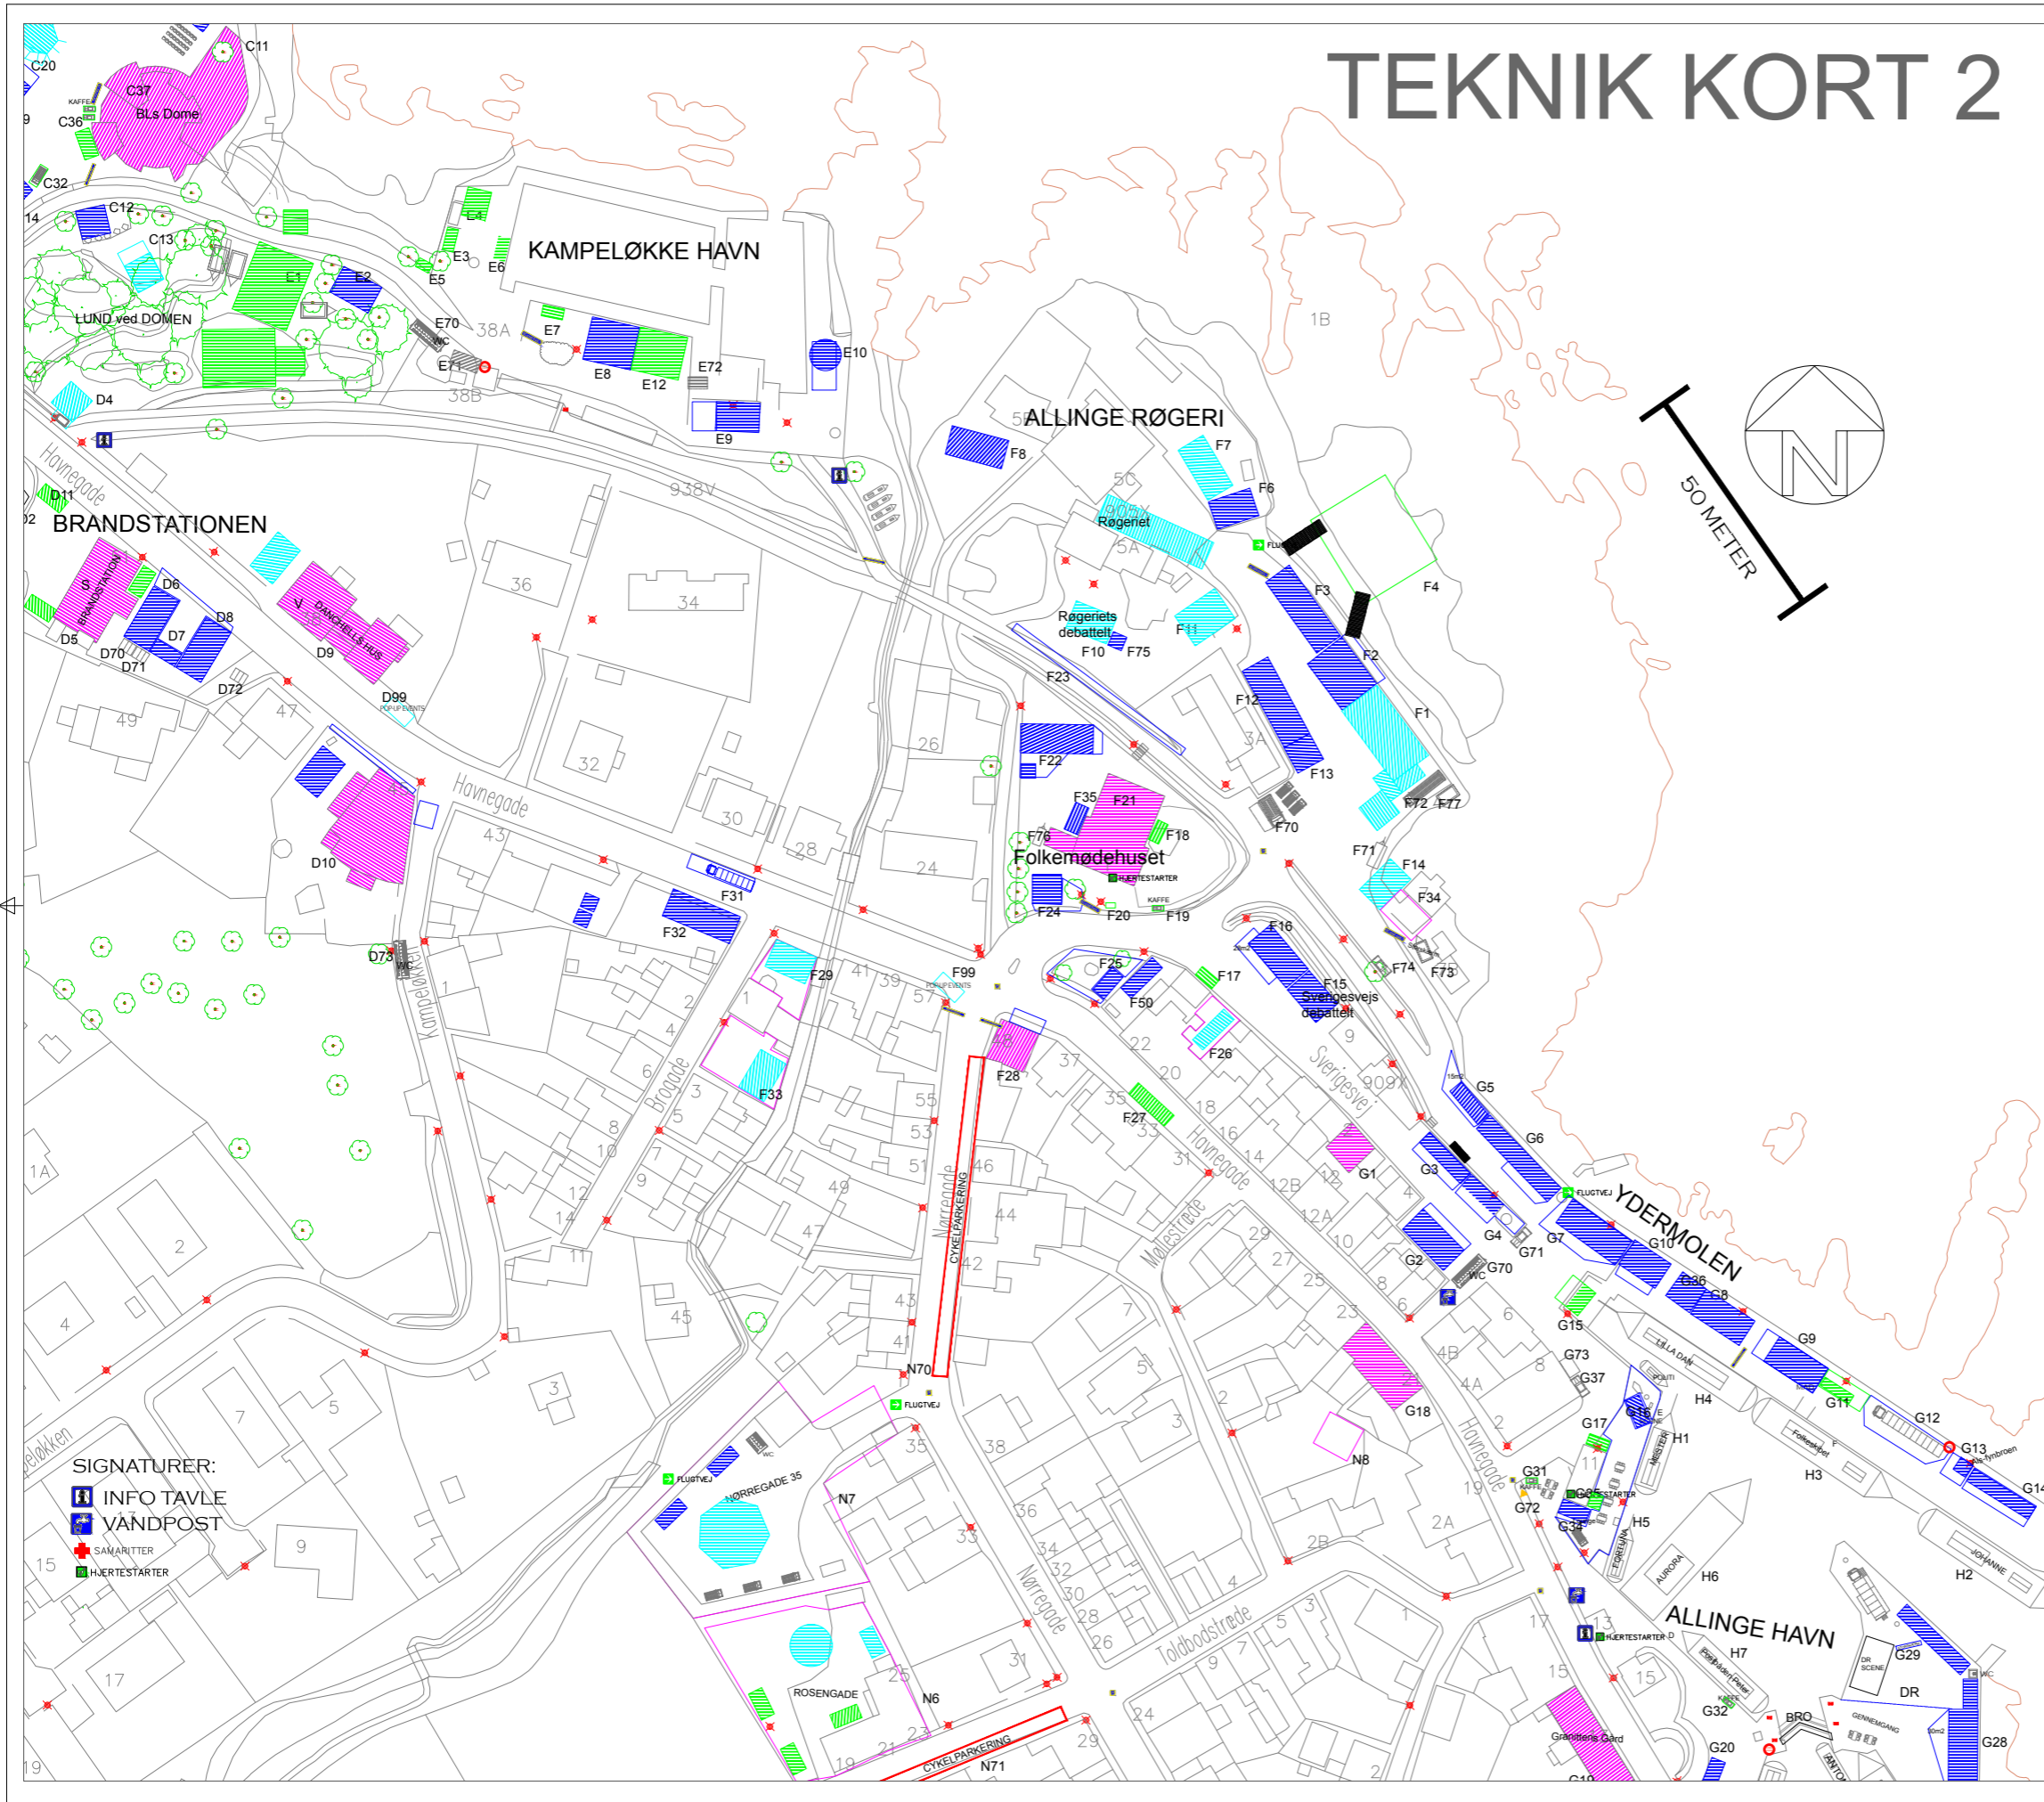

TEKNIK KORT 2

Bogstav for område	Lebnummer (tal)	Organisation	Area
D1		Brandstationens Debattelt	135 m ² (9x15)
D2		BfA "Danmark gør børn fortræd"	36 m ² (6x6)
D3		Nye Borgerlige	36 m ² (6x6)
D4		Kulturscenen hos Galleri Galschiet	36 m ² (6x6)
D5		Socialdemokratiet	36 m ² (6x6)
D6		FOA og PenSam	72 m ² (6x12)
D7		FOA Ungdom / 3F Ungdom	18 m ² (3x6)
D8		3F Fagligt Fælles Forbund	72 m ² (6x12)
D9		Venstres Hus (Danchells Hus)	
D10		VILLA GODE LIV	
D11		Café Brandstationen	0 m ² (0x0)
D50		Havdingeboldbane	96 m ² (6x16)
D73		Toiletvogn, v/Biografen	0 m ² (0x0)
D99		Pop-Up Events Brandstationen	4 m ² (2x2)
E1		Sinaturs Mad- og Mødested	200 m ² (10x20)
E2		Bellevue Teatret	54 m ² (6x9)
E3		Falafel Bornholm	8 m ² (4x2)
E4		Cock s & Cows - Street Food	30 m ² (6x5)
E7		Havnebaren	8 m ² (2x4)
E8		Mad & Mønstre	
E9		Turismeministeriet	84 m ² (6x14)
E10		Biodiversitetsdomen	50 m ² (5x10)
E11		Kalles Kaffe	2 m ² (1x2)
E12		øMAD	189 m ² (9x21)
E70		Toilet	21 m ² (3x7)
F1		Landbrug & Fødevarer	280 m ² (10x28)
F2		KL - Kommunernes Landsforening	108 m ² (9x12)
F3		Danske Regioner	108 m ² (6x18)
F4		Dybet	8 m ² (2x4)
F5		Udsigten	
F6		Primetime 2	
F7		Primetime 3	
F8		Dansk Journalistforbund	
F10		Røgeriets Debattelt	
F11		Nature Energy & Grønt Folkemøde	117 m ² (9x13)
F12		Primetime 1	108 m ² (6x18)
F13		SMVdanmark	36 m ² (6x6)
F14		Det Akademiske Kvarter	80 m ² (8x10)
F15		Sverigesvejs Debattelt	54 m ² (6x9)
F16		Skurvognen	100 m ² (10x10)
F17		#FMbar	8 m ² (2x4)
F18		Dansk Mad i Verdensklasse	
F19		Kalles Kaffe	2 m ² (1x2)
F21		Folkemødehuset	
F22		Dansk Arkitektur Center	138 m ² (6x23)
F23		Coop Eventstl	50 m ² (2x25)
F24		Ekstra Bladet Live	36 m ² (6x6)
F25		Informations Græsplet	96 m ² (12x8)
F26		Berlingske Media	
F28		Radio24syv	
F29		Operate - Havnegade-scenen	
F31		Molslinien	30 m ² (3x10)
F32		SundhedsParlamentet	
F33		Operate - Brogade-scenen	
F34		Vinbaren i Det Akademiske Kvarter	
F99		Pop-Up Events Allinge Røgeri / Bibliotek	4 m ² (2x2)
G1		nytgrøbskov	
G2		PFA	96 m ² (8x12)
G3		Forsikring & Pensions Telt	60 m ² (5x12)
G4		Policy Groups scene	72 m ² (6x12)
G5		Dansk Arbejdsgiverforening	48 m ² (4x12)
G6		Geelmuyden Kiese	105 m ² (5x21)
G7		Dansk Erhverv	136 m ² (8x17)
G8		Arbejdsmiljø Loungen	72 m ² (6x12)
G9		Greater Copenhagen	90 m ² (6x15)
G10		Fødevarerforbundet NNF	54 m ² (6x9)
G12		Job i Transport	120 m ² (6x20)
G13		Foreningen Als-FynBroen	25 m ² (5x5)
G14		"Vi forbinder Danmark og Europa"	75 m ² (5x15)
G15		#FMmerchandise	18 m ² (3x6)
G16		Den Digitale Scene	320 m ² (8x40)
G17		#FMbar	8 m ² (2x4)
G18		Lærernes Hus (Danmarks Lærerforening)	
G19		Tænketanken Cevea	
G20		Regnbueteltet	18 m ² (3x6)
G21		EU - Forenet i mangfoldighed	18 m ² (3x6)
G22		Høiers Iscafé	
G23		TV2 Bornholm	
G24		TV2/Danmark	88 m ² (8x11)
G25		Alternativet	75 m ² (5x15)
G26		Københavns Universitet	100 m ² (5x20)
G27		Finansteltet	100 m ² (5x20)
G28		Meningsministeriet	108 m ² (6x18)
G29		Danmarks Radio	220 m ² (22x10)
G31		Kalles Kaffe	2 m ² (1x2)
G32		Kalles Kaffe	2 m ² (1x2)
G33		Det gule Havnehus	
G34		Netcompany Lounge	0 m ² (0x0)
G35		Bornholms Mosteri	
G36		DAT - Bornholmerflyet	36 m ² (6x6)
G70		Toilet	21 m ² (3x7)
H1		Scleroseforeningen	17 m mod kai
H2		Rute 9 - Fra omvej til genvej	35 m mod kai
H3		Folkeskibet fra Vestjylland	43 m mod kai
H4		EHRENBåden	35 m mod kai
H5		GrønSager	18 m mod kai
H6		AURORA - Aarhus Universitet	9 m mod kai
H7		Det Blå Danmark	23 m mod kai
H9		IværksætterSkibet	20 m mod kai
H10		Liberal Alliance	33 m mod kai
H11		IT-Paratskib	30 m mod kai
H12		Hjemmeværnet - MHV903 HJORTØ	6 m mod kai
H13		Ungeskibet	28 m mod kai
H14		Ø. land og by i balance - på M/S Samka	33 m mod kai
H15		Landsforeningen Levende Hav	4 m mod kai