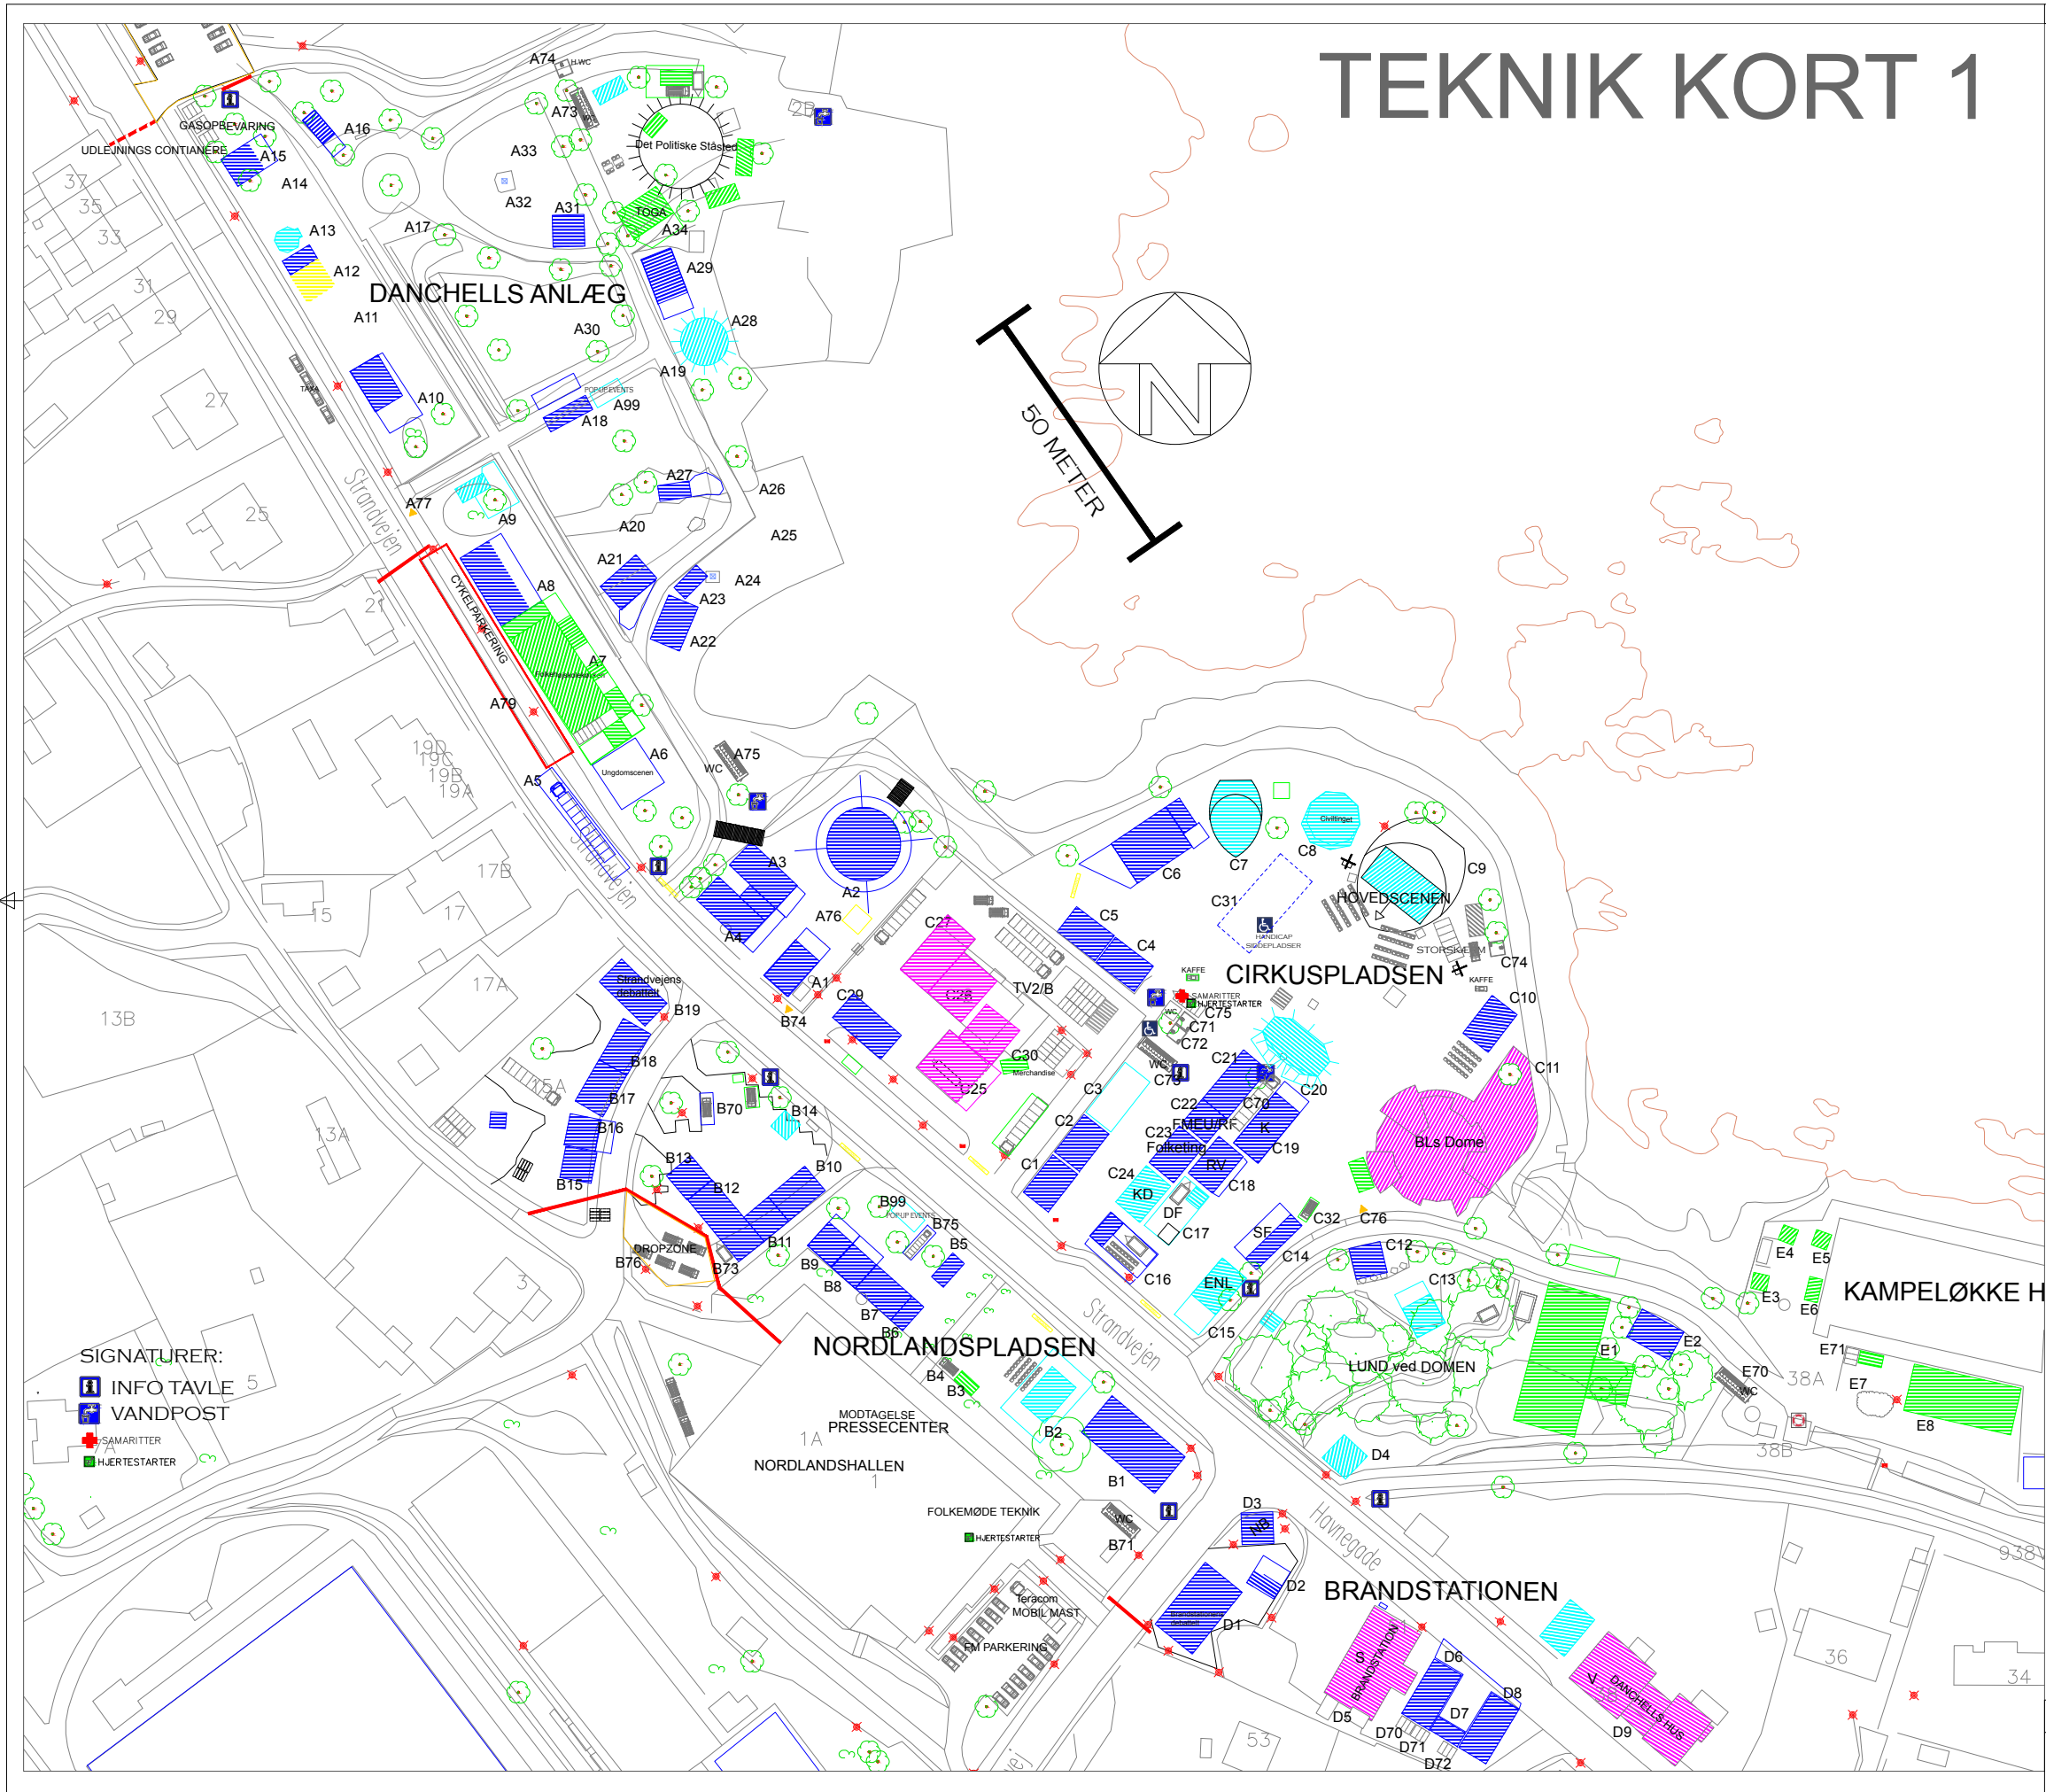

# TEKNIK KORT 1

Bogstav for område - Lebenummer (tal) - Organisation

- A1 - FN Byen
- A2 - Verdensmålenes Telt
- A3 - Grundtvigs Telt
- A4 - Sydslesvig-teltet
- A5 - Forsvarsakademiet
- A6 - Ungescenen
- A7 - Højskolerens Folkekøkken
- A8 - Landdistrikternes Telt
- A9 - Bornholms Landbrug & Fødevarer
- A10 - Samskabelsesarenaen
- A13 - ROTARY Danmark
- A15 - BIEN Danmark - Borgerlønsbevægelsen
- A16 - IQVIA
- A18 - Danske Småers Telt
- A21 - Grib mulighederne
- A22 - Mellemfolkeligt Samvirke
- A23 - 3F og ambassader fra de nye EU-lande
- A27 - Trampolinhuset
- A28 - Folkemødets Sociale Scene
- A29 - OPS Scenen
- A31 - KFUM's Sociale Arbejde
- A99 - Pop-Up Events Danchells Anlæg
- B1 - Advice Ledelses- og Kommunikationsrådgivning
- B2 - Energiens Scene
- B3 - #FMbar
- B5 - Energiens made 2
- B6 - Energiens made 1
- B7 - Energibyerne
- B8 - Energinet
- B9 - Forsynings Telt
- B10 - Rigspolitiet
- B11 - Advokatrådet
- B12 - Danmarks Domstole
- B13 - Kriminalforsorgen
- B14 - Hjemløseavisen Hus Forbi og SAND De hjemløses Landsorganisation
- B15 - Kammeradvokatens Demokratitelt
- B16 - Amnesty
- B17 - Det Kriminalpræventive Råd
- B18 - Institut for Menneskerettigheder
- B19 - Strandvejens Debattelt
- B71 - Toilet
- B99 - Pop-Up Events Nordlandspladsen
- C1 - Folkekirken
- C2 - Nordisk Råd/Nordisk Ministerråd
- C3 - Dansk Ungdoms Fællesråd (DUF)
- C4 - The Crowd
- C5 - DK Medier / Folkemødeavisen
- C6 - Engineer the future
- C7 - Europa-Kommissionen
- C8 - Civiltinget
- C9 - Hovedscenen
- C10 - Bornholms Tidende / Speakers' Corner
- C11 - BL - Danmarks Almene Boliger
- C12 - Danmarks Naturfredningsforening
- C13 - Dansk Metal
- C14 - SF
- C15 - Enhedslisten
- C16 - Zibra Airstream
- C17 - Dansk Folkeparti
- C18 - Radikale Venstre
- C19 - Konservative
- C20 - #FMbar
- C21 - Dansk Folkeoplysnings Samråd
- C22 - Folkebevægelsen mod EU og Retsforbundet
- C23 - Folketinget
- C24 - KristenDemokraterne
- C25 - Ledelsesscenen
- C26 - Krifa
- C27 - Iværksætterteltet
- C28 - Arbejdsmiljø Loungen
- C29 - FTFA Teltet
- C30 - FM merchandise
- C31 - Fodboldbane
- C32 - Mad på Hjul
- D1 - Brandstationens Debattelt
- D2 - BfA: "Danmark gør børn fortræd"
- D3 - Nye Borgerlige
- D4 - Galleri Galschiøt
- D5 - Socialdemokratiet
- D6 - FOA og PenSam
- D7 - FOA Ungdom / 3F Ungdom
- D8 - 3F, Fagligt Fælles Forbund
- D9 - Venstres Landsorganisation
- D10 - VILLA GODE LIV
- D99 - Pop-Up Events Brandstationen
- E1 - Sinatur
- E2 - Bellevue Teatret
- E7 - #FMbar
- E8 - øMAD & Madscenen
- E9 - Turismeministeriet
- E10 - Coop Butik