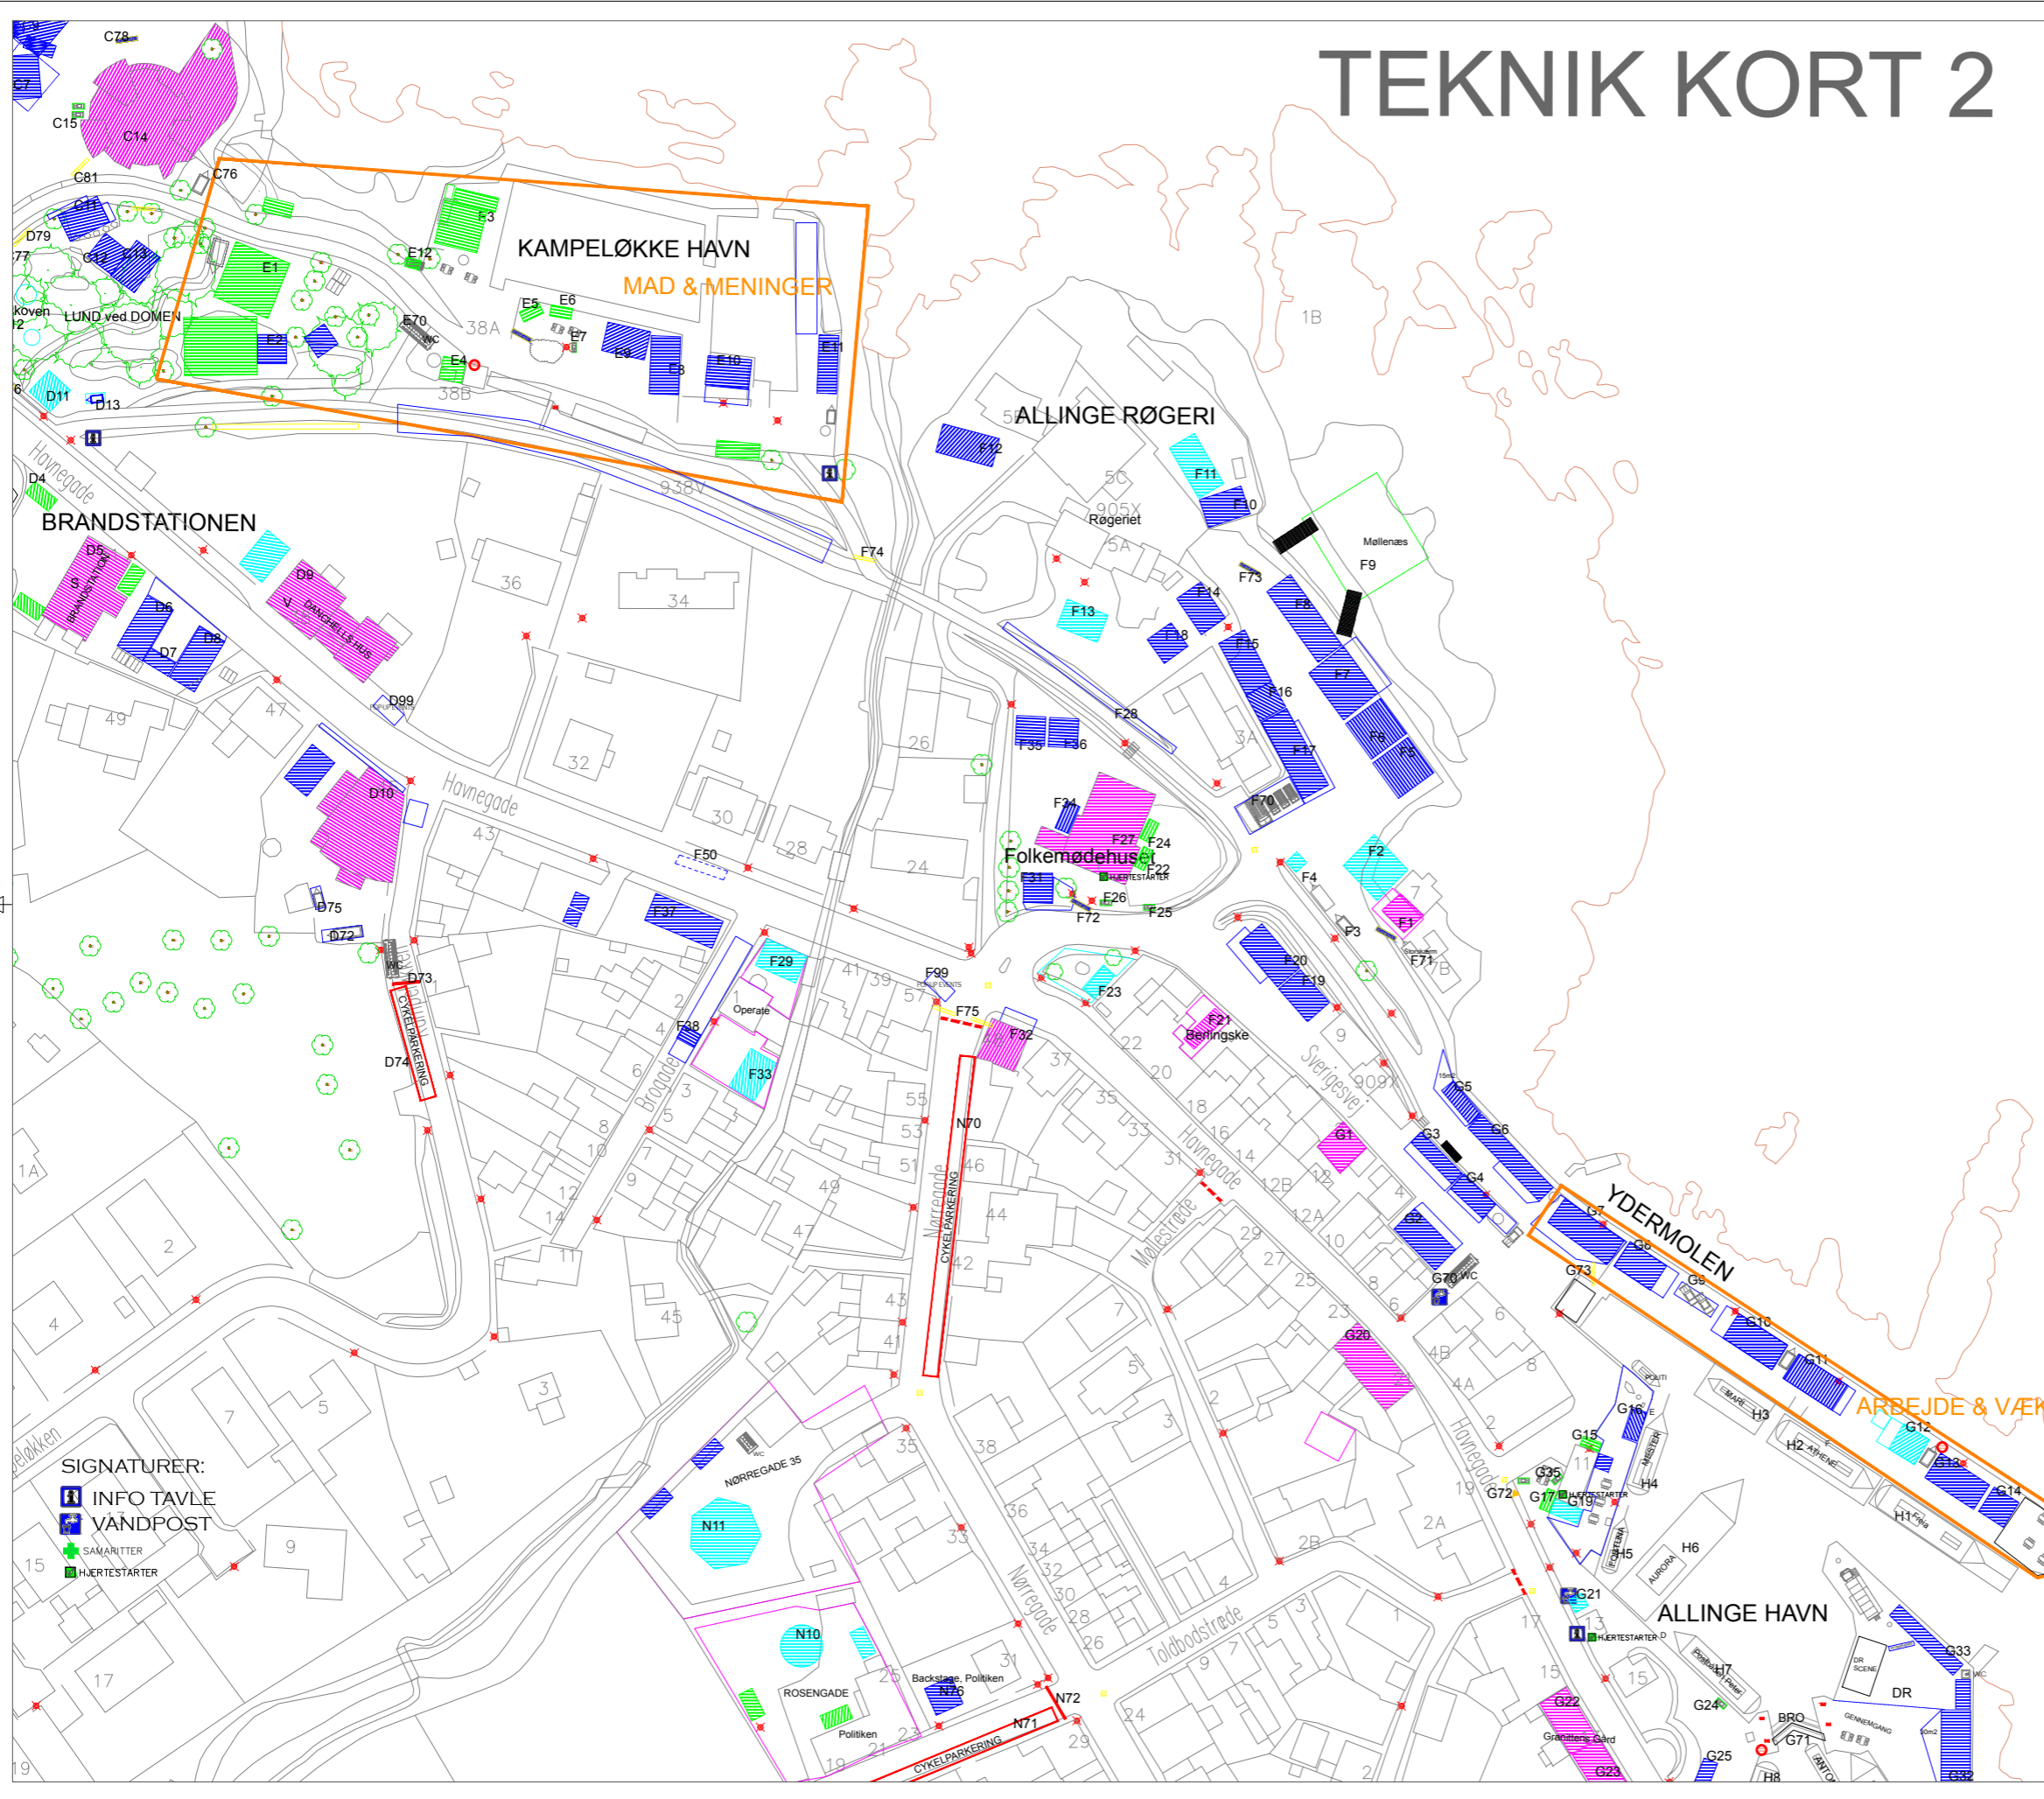

# TEKNIK KORT 2

Bogstav for område - Løbenummer (tall) - Organisation

D1 - Brandstationens Debattelt	108 m <sup>2</sup> (9x12)
D2 - Bedsteforældre for Asyl	36 m <sup>2</sup> (6x6)
D3 - Nye Borgerlige	36 m <sup>2</sup> (6x6)
D5 - Socialdemokratiet	
D6 - FOA og Pensam	132 m <sup>2</sup> (11x12)
D7 - 3F Ungdom og FOA Ungdom	18 m <sup>2</sup> (3x6)
D8 - 3F Faglig Fælles Forbund, Arbejdspladsen	132 m <sup>2</sup> (11x12)
D9 - Venstres Hus - Danchels Hus	
D10 - VILLA GODE LIV	
D11 - Galleri Galschøt	54 m <sup>2</sup> (6x9)
D12 - Kunstskoven	
D13 - ArtPolitico Scenen	0 m <sup>2</sup> (0x0)
D74 - Cykelparkering - Kampeløkken (Vej)	
D99 - Pop-Up Events Ved Brandstationen	4 m <sup>2</sup> (2x2)
E1 - Sinaturs Mad- og Mødested	342 m <sup>2</sup> (1x342)
E2 - Sinaturs Mødested	36 m <sup>2</sup> (6x6)
E3 - Debat & Mad	108 m <sup>2</sup> (9x12)
E5 - Havnebaren	8 m <sup>2</sup> (2x4)
E6 - Madsynergi	9 m <sup>2</sup> (3x3)
E8 - Radio Folkemødet	72 m <sup>2</sup> (6x12)
E9 - Civiltinget	0 m <sup>2</sup> (0x0)
E10 - Turismeministeriet	84 m <sup>2</sup> (6x14)
E11 - Bornholms Tidende	48 m <sup>2</sup> (4x12)
E12 - Kjørstrup Chokolade	6 m <sup>2</sup> (2x3)
F0 - Toilet	24 m <sup>2</sup> (3x8)
F1 - Molslinjen/Bornholmshinjen	
F2 - Adserballe & Knudsen	90 m <sup>2</sup> (10x9)
F4 - Stik piben ind og lyt.	9 m <sup>2</sup> (3x3)
F5 - MUST	81 m <sup>2</sup> (9x9)
F6 - Menneskeretighedsteltet	81 m <sup>2</sup> (9x9)
F7 - Kommunernes Landsforening	132 m <sup>2</sup> (11x12)
F8 - Danske Regioner	108 m <sup>2</sup> (6x18)
F10 - Primetime - Receptionstelt	54 m <sup>2</sup> (6x9)
F11 - Primetime - ved Allinge Røgeri	72 m <sup>2</sup> (6x12)
F12 - Dansk Journalistforbund	72 m <sup>2</sup> (6x12)
F13 - Røgeriets Debattelt	54 m <sup>2</sup> (6x9)
F14 - Bellevue Teatret	54 m <sup>2</sup> (6x9)
F15 - Fællesskabsteltet	84 m <sup>2</sup> (7x12)
F16 - Designskolen Kolding og SDSI	36 m <sup>2</sup> (6x6)
F17 - Primetime - ved lodsstationen	108 m <sup>2</sup> (6x18)
F18 - Lindskov Lounge	36 m <sup>2</sup> (6x6)
F19 - Sverigesvejs Debattelt	54 m <sup>2</sup> (6x9)
F20 - Skurvognen	72 m <sup>2</sup> (6x12)
F21 - Berlingske Media	
F22 - #FMbar	8 m <sup>2</sup> (2x4)
F23 - Informations Græsplet	96 m <sup>2</sup> (12x8)
F24 - Dansk Mad i Verdensklasse	12 m <sup>2</sup> (3x4)
F28 - Coop Eventsti	50 m <sup>2</sup> (2x25)
F29 - Havnequadescenen	
F31 - Ekstra Bladet Live	36 m <sup>2</sup> (6x6)
F32 - Radio24syv	
F33 - Brogadescenen	
F35 - Tech på toppen	36 m <sup>2</sup> (6x6)
F36 - POV International	36 m <sup>2</sup> (6x6)
F37 - Sundhedsparlamentet	
F50 - Danske Gymnasier	20 m <sup>2</sup> (2x10)
F70 - Nærpolitistation	160 m <sup>2</sup> (8x20)
F71 - Storskærm Ved Folkemødehuset	0 m <sup>2</sup> (0x0)
F99 - Pop-Up Events Ved Folkemødehuset	4 m <sup>2</sup> (2x2)
G1 - nytgnbskov	
G2 - PFA - mere til dig	96 m <sup>2</sup> (8x12)
G3 - Forsikring og Pension	60 m <sup>2</sup> (6x12)
G4 - Den politiske salon	45 m <sup>2</sup> (5x9)
G5 - Dansk Arbejdsgiverforening	48 m <sup>2</sup> (4x12)
G6 - Geelmyuden Kieses folkemødetelt	105 m <sup>2</sup> (6x17)
G7 - Dansk Erhverv	136 m <sup>2</sup> (8x17)
G8 - Fødevareforbundet NNF	72 m <sup>2</sup> (6x12)
G9 -	27 m <sup>2</sup> (3x9)
G10 - Greater Copenhagen	90 m <sup>2</sup> (6x15)
G11 - FTFA Teltet	96 m <sup>2</sup> (6x16)
G12 - Dansk Metal	54 m <sup>2</sup> (6x9)
G13 - Arbejdsmiljø Loungen	72 m <sup>2</sup> (6x12)
G14 - Krifa: Arbejdsløst på spidsen	36 m <sup>2</sup> (6x6)
G15 - #FMbar	8 m <sup>2</sup> (2x4)
G16 - Den Digitale Scene	18 m <sup>2</sup> (3x6)
G17 - Juramajs	2 m <sup>2</sup> (1x2)
G19 - Netcompany Lounge	0 m <sup>2</sup> (0x0)
G20 - Danmarks Lærerforening	
G21 - BYWORKS	9 m <sup>2</sup> (3x3)
G23 - Tænketanken Cevea	
G25 - Regnbueteltet	18 m <sup>2</sup> (3x6)
G26 - Gode Penge	18 m <sup>2</sup> (3x6)
G27 - TV 2/Bornholm	25 m <sup>2</sup> (5x5)
G28 - TV2/Danmark	88 m <sup>2</sup> (11x8)
G29 - Alternativet	75 m <sup>2</sup> (6x15)
G30 - Københavns Universitet	100 m <sup>2</sup> (5x20)
G31 - Finansteltet	100 m <sup>2</sup> (5x20)
G32 - Meningsministeriet	108 m <sup>2</sup> (6x18)
G33 - DR	220 m <sup>2</sup> (22x10)
G34 - Grakoms Gårdhave	
G35 - Mosters Bar	
G70 - Toilet	24 m <sup>2</sup> (3x8)
G72 - #FM Info	0 m <sup>2</sup> (0x0)
H1 - The Fisheries Secretariat	33 m mod kaj
H2 - Danske Erhvervsskoler og -Gymnasier	24 m mod kaj
H3 - Musholm A/S	15 m mod kaj
H4 - Scleroseforeningen	18 m mod kaj
H5 - GrønSager	18 m mod kaj
H6 - Aarhus Universitet	9 m mod kaj
H7 - Det Blå Danmark	23 m mod kaj
H8 - IværksætterSkibet	
H9 - Liberal Alliance	33 m mod kaj
H10 - IT-Paratskibet	30 m mod kaj
H11 - Hjemmeværnet	6 m mod kaj
H12 - Ungeskibet	31 m mod kaj
H13 - Ø, land og by i balance	31 m mod kaj
H14 - Levende Hav	4 m mod kaj