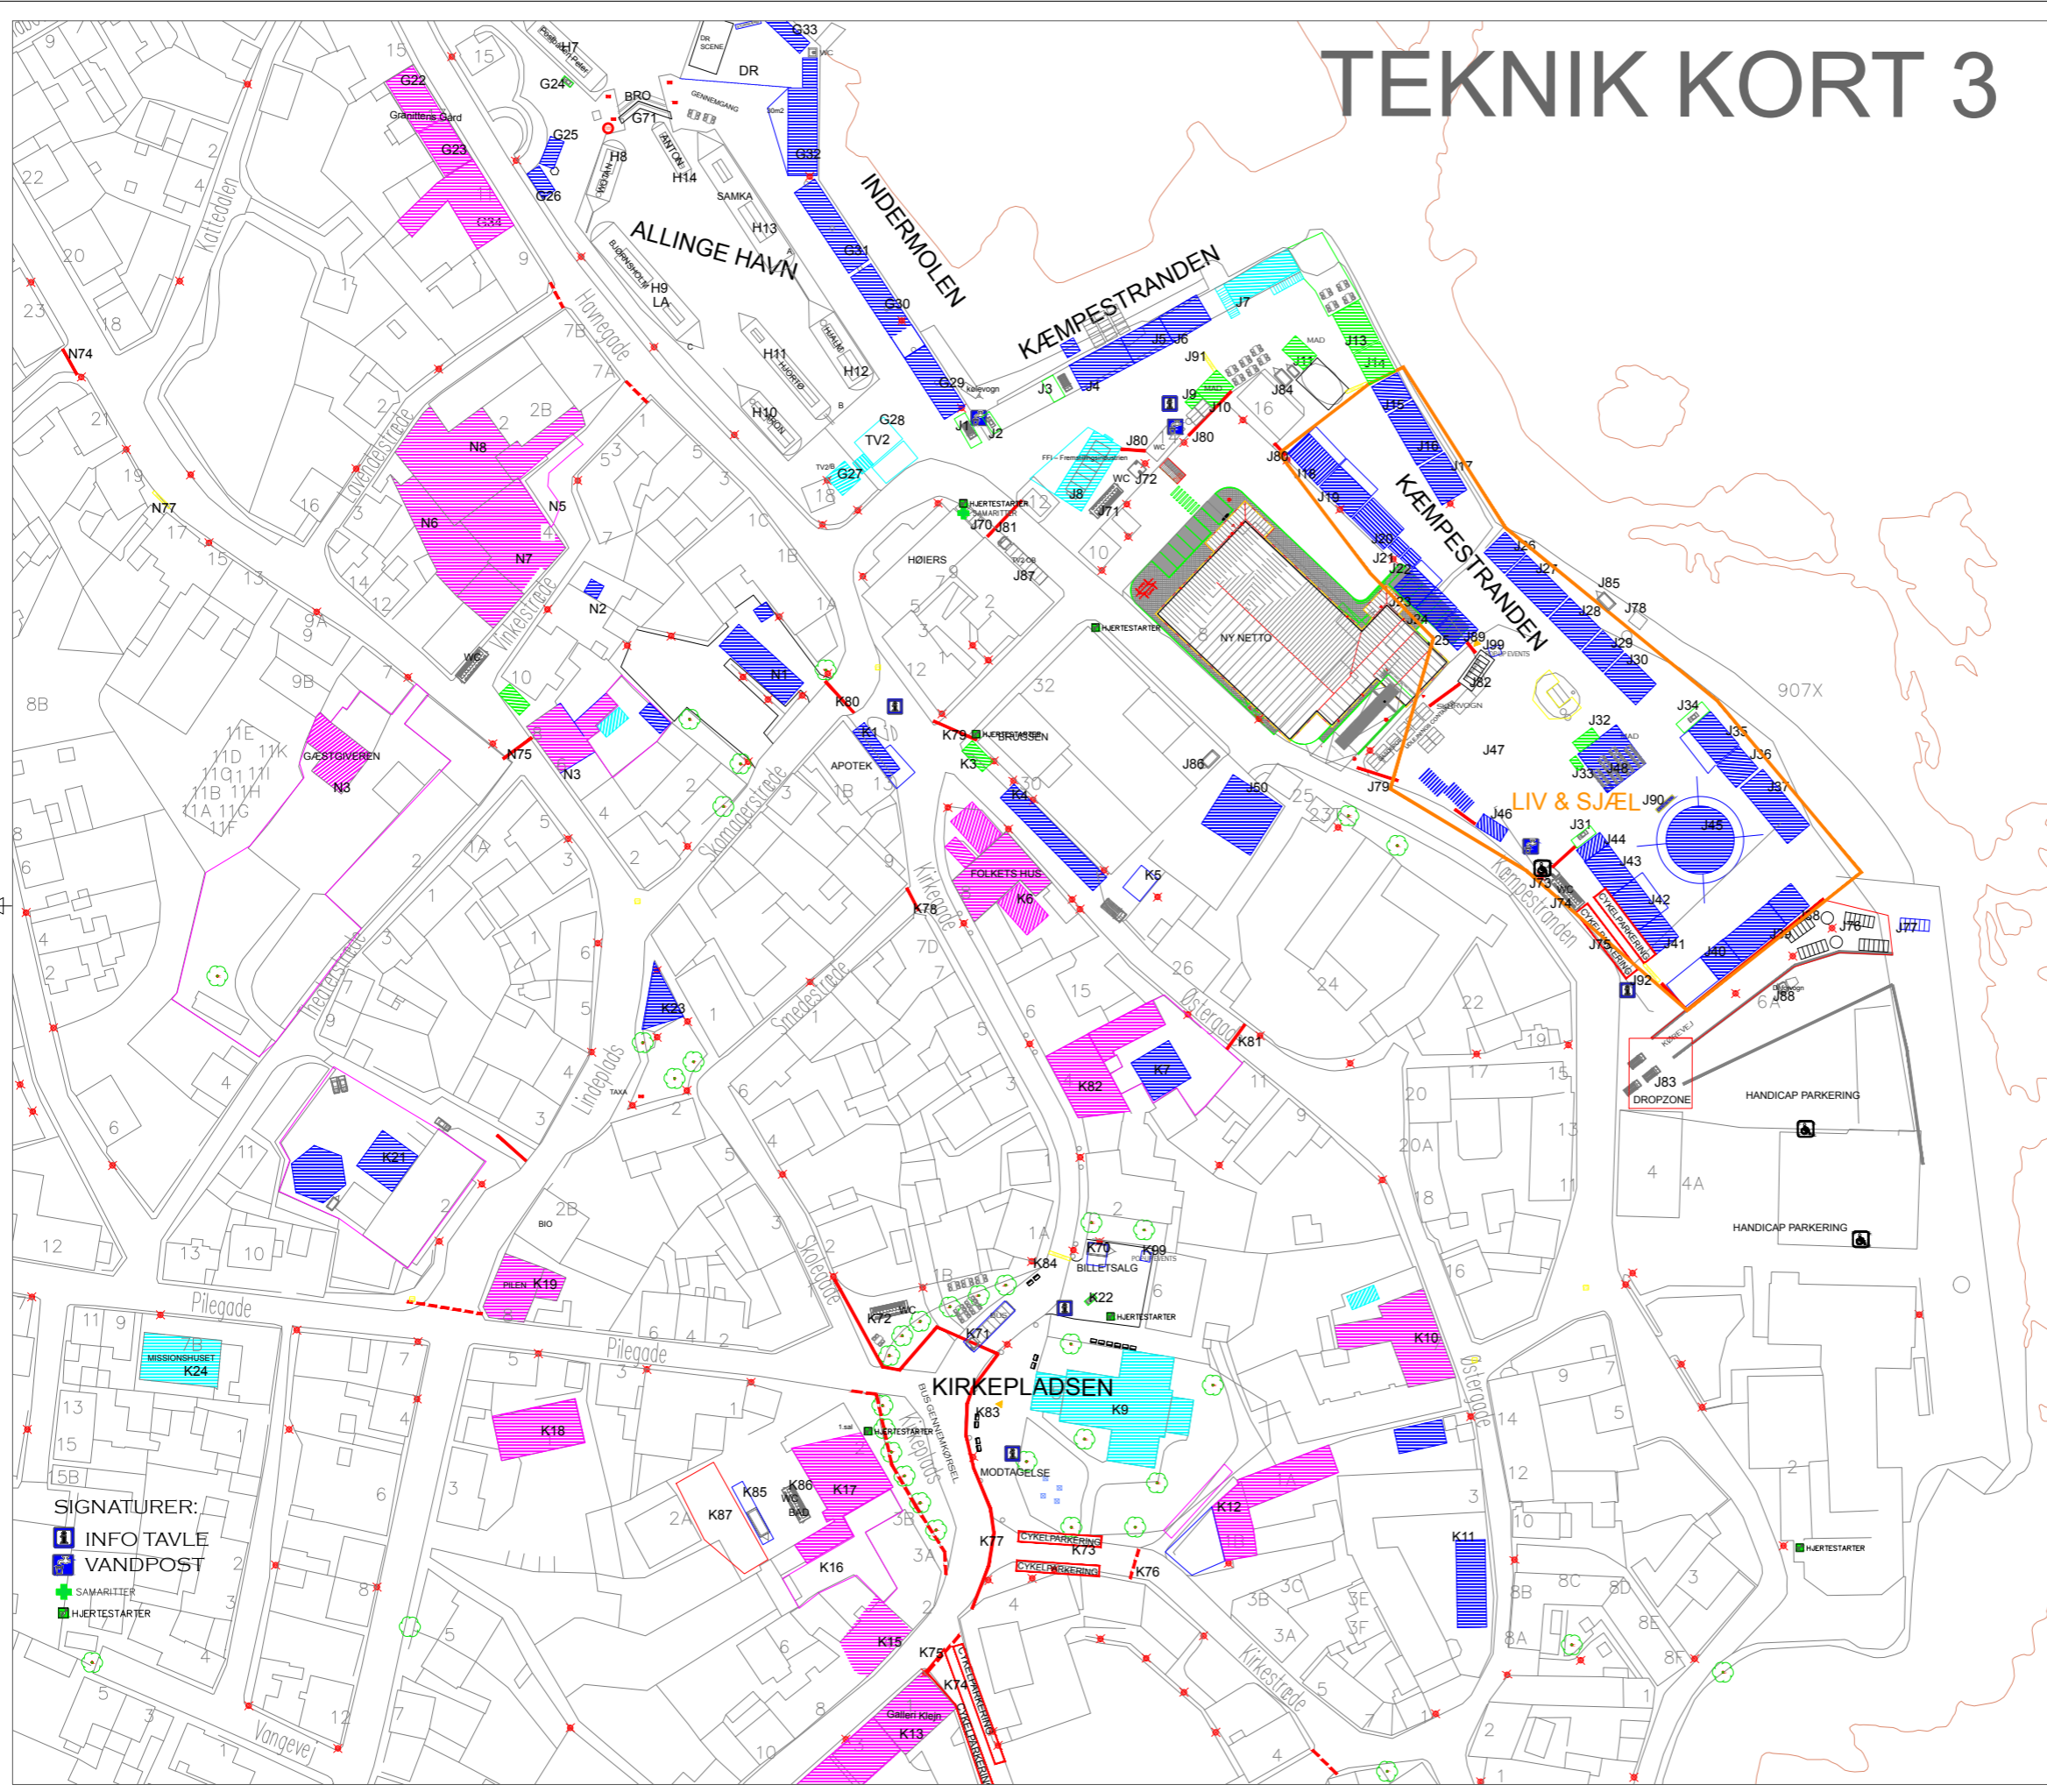

TEKNIK KORT 3

Bogstav for område - Løbenummer (tal) - Organisation

G1 - nytgrubskov	96 m ² (8x12)
G2 - PFA - mere til dig	60 m ² (5x12)
G3 - Forsikring og Pension	45 m ² (5x9)
G4 - Den politiske salon	105 m ² (5x21)
G5 - Dansk Arbejdsgiverforening	48 m ² (4x12)
G6 - Geelmuyden Kjeses folkemødetelt	105 m ² (5x21)
G7 - Dansk Erhverv	136 m ² (8x17)
G8 - Fødevareforbundet NNF	72 m ² (6x12)
G9 - 27 m ² (3x9)	
G10 - Greater Copenhagen	90 m ² (6x15)
G11 - FFA teltet	96 m ² (6x16)
G12 - Dansk Metal	54 m ² (6x9)
G13 - Arbejdsmiljø Loungen	72 m ² (6x12)
G14 - Krifa Arbejdslyst på spidsen	36 m ² (6x6)
G15 - #FMbar	8 m ² (2x4)
G16 - Den Digitale Scene	18 m ² (3x6)
G17 - Jurama's	2 m ² (1x2)
G19 - Netcompany Lounge	0 m ² (0x0)
G20 - Danmarks Lærerforening	9 m ² (3x3)
G21 - BYWORKS	9 m ² (3x3)
G23 - Tænketaenken Cevea	18 m ² (3x6)
G25 - Regnbueteltet	18 m ² (3x6)
G26 - Gode Penges	18 m ² (3x6)
G27 - TV 2/Bornholm	25 m ² (5x5)
G28 - TV2/Danmark	88 m ² (11x8)
G29 - Alternativet	75 m ² (5x15)
G30 - Københavns Universitet	100 m ² (5x20)
G31 - Finansstøtlet	108 m ² (6x18)
G32 - Meningsministeriet	108 m ² (6x18)
G33 - DR	220 m ² (22x10)
G34 - Grakoms Gårdhave	
G35 - Mosters Bar	
G70 - Toilet	24 m ² (3x8)
G72 - #FM Info	0 m ² (0x0)
H1 - The Fisheries Secretariat	33 m mod ka
H2 - Danske Erhvervsskoler og -Gymnasier	24 m mod ka
H5 - Musholm A/S	38 m mod ka
H4 - Scleroseforeningen	18 m mod ka
H5 - GrønSager	18 m mod ka
H6 - Aarhus Universitet	9 m mod ka
H7 - Det Blå Danmark	23 m mod ka
H8 - IværksætterSkabet	
H9 - Liberal Alliance	33 m mod ka
H10 - IT-Paratskibet	30 m mod ka
H11 - Hjemmeværnet	6 m mod ka
H12 - Ungeskibet	31 m mod ka
H13 - Ø. land og by i balance	31 m mod ka
H14 - Levende Hav	4 m mod ka
J1 - Beef on Wheels	21 m ² (7x3)
J3 - Høvebaren	8 m ² (2x4)
J4 - Den Danske Europabevægelse	72 m ² (6x12)
J5 - Fremtidens Velfærdssamtal 2030	54 m ² (6x9)
J6 - Kæmpestrandens Debattelt	54 m ² (6x9)
J7 - Professionshøjskolernes Strandbar	119 m ² (7x17)
J8 - Frensilingsindustri - en del af DI	166 m ² (1x166)
J9 - Kærstrup Chokolade	8 m ² (2x4)
J10 - Cocks & Cows	30 m ² (6x5)
J11 - Kin Kin	36 m ² (6x6)
J13 - Letz Sushi	54 m ² (6x9)
J14 - Simple Feast	42 m ² (6x7)
J15 - #Fro sager	36 m ² (6x6)
J16 - DANSKE SENIORER	72 m ² (6x12)
J17 - Skoletinget	54 m ² (6x9)
J18 - #aktaboksen	72 m ² (6x9)
J19 - LOS - Landsorg. for sociale tilbud	72 m ² (6x9)
J20 - Det socialekonomiske telt	9 m ² (3x3)
J21 - Intact Denmark - Forening mod børneomsøring	9 m ² (3x3)
J22 - Giftinjen	9 m ² (3x3)
J23 - Code of Care	48 m ² (6x8)
J24 - Landsforeningen for nuværende og tidligere psykiatbrugere	36 m ² (6x6)
J25 - MedCom - det danske sundhedsdatanet	36 m ² (6x6)
J26 - TUBA og Blå Kors	36 m ² (6x6)
J27 - Sundhedsstyrelsen	72 m ² (6x12)
J28 - Det Sociale Netværk	54 m ² (6x9)
J29 - DIOS - velfærdsskabes i relationer	36 m ² (6x6)
J30 - Styrelsen for Patientsikkerhed	54 m ² (6x9)
J31 - Original Is	10 m ² (2x5)
J32 - #FMbar	8 m ² (2x4)
J33 - Arin Eats	4 m ² (2x2)
J34 - Oscars Food Truck	14 m ² (7x2)
J35 - BUPL - Pædagogernes telt	81 m ² (9x9)
J36 - Børnehjælpsdagen	36 m ² (6x6)
J37 - Mellem Himmel & Jord	90 m ² (6x15)
J38 - Atletisk Selskab	36 m ² (6x6)
J39 - Statens Serum Institut	72 m ² (6x12)
J40 - Dansk Handbold	90 m ² (6x15)
J41 - Dansk Center for Organdonation	36 m ² (6x6)
J42 - Selveje Danmark	54 m ² (6x9)
J43 - Folk og Iro	54 m ² (6x9)
J44 - Humanistisk Samfund	18 m ² (6x3)
J45 - Det Fælles Sundhedstelt	256 m ² (16x16)
J46 - OCD-foreningen & Angstforeningen	18 m ² (3x6)
J47 - Idrættens Scene	230 m ² (1x230)
J50 - HK-teltet	
J70 - Samaritvogn	15 m ² (3x5)
J71 - Toilet	24 m ² (3x8)
J72 - Handicaptoliet	9 m ² (3x3)
J73 - Handicaptoliet	9 m ² (3x3)
J74 - Toilet	24 m ² (3x8)
J75 - Cykelparkering - Kæmpestranden Syd	
J83 - Dropzone - Kæmpestranden	400 m ² (20x20)
J85 - Simple Feast - Køletraler	8 m ² (2x4)
J89 - #FM Info	0 m ² (0x0)
J99 - Pop-Up Events Kæmpestranden	4 m ² (2x2)
K1 - Apolletet	36 m ² (6x6)
K2 -	44 m ² (2x22)
K3 - Coop Salgsbod	18 m ² (3x6)
K4 - Coop Eventtelt	112 m ² (4x28)
K5 - Coop GoCook	
K6 - Folkets Hus	
K7 - Akademikernes Hus	
K10 - DI - Dansk Industr	
K11 - Tænketaenken	
K12 - FRIDAY	
K13 - Tænketaenken DEA	
K14 - Venstres Hotel - Hotel Allinge	
K15 - Dansk Byggeri	
K16 - DATABASEN	
K17 - Anonyme Alkoholikere	
K18 - SIND i Værestedet i Vestergade	
K19 - King Street PR	
K21 - Radius	
K22 - Jurama's	2 m ² (1x2)
K23 - Hut li Hut	50 m ² (5x10)
K70 - Billetningsluse - Billetsalg	24 m ² (3x8)
K72 - Toilet	24 m ² (3x8)
K73 - Cykelparkering - Kirkestræde	
K74 - Cykelparkering - Sandergade	
K82 - Folkemødets Infocenter	0 m ² (0x0)
K83 - #FM Info	0 m ² (0x0)
K99 - Pop-Up Events Kirkepladsen	4 m ² (2x2)
N1 - Kræftens Bekæmpelse	
N2 - Landsindsatsen EN AF OS	
N3 - LEAD i Nørregade	
N5 - Grønbechs Hotel: Folkescenen	150 m ² (1x150)
N6 - Grønbechs Hotel: Haveleiliet	
N7 - Grønbechs Hotel: Samtaleværelset	
N8 - Grønbechs Hotel: Restaurant Vilhelm	
N9 - Gæstgiveren	
N10 - Polikken	
N11 - Carlsbergfamilien	
N70 - Cykelparkering - Nørregade	
N71 - Cykelparkering - Rosengade	