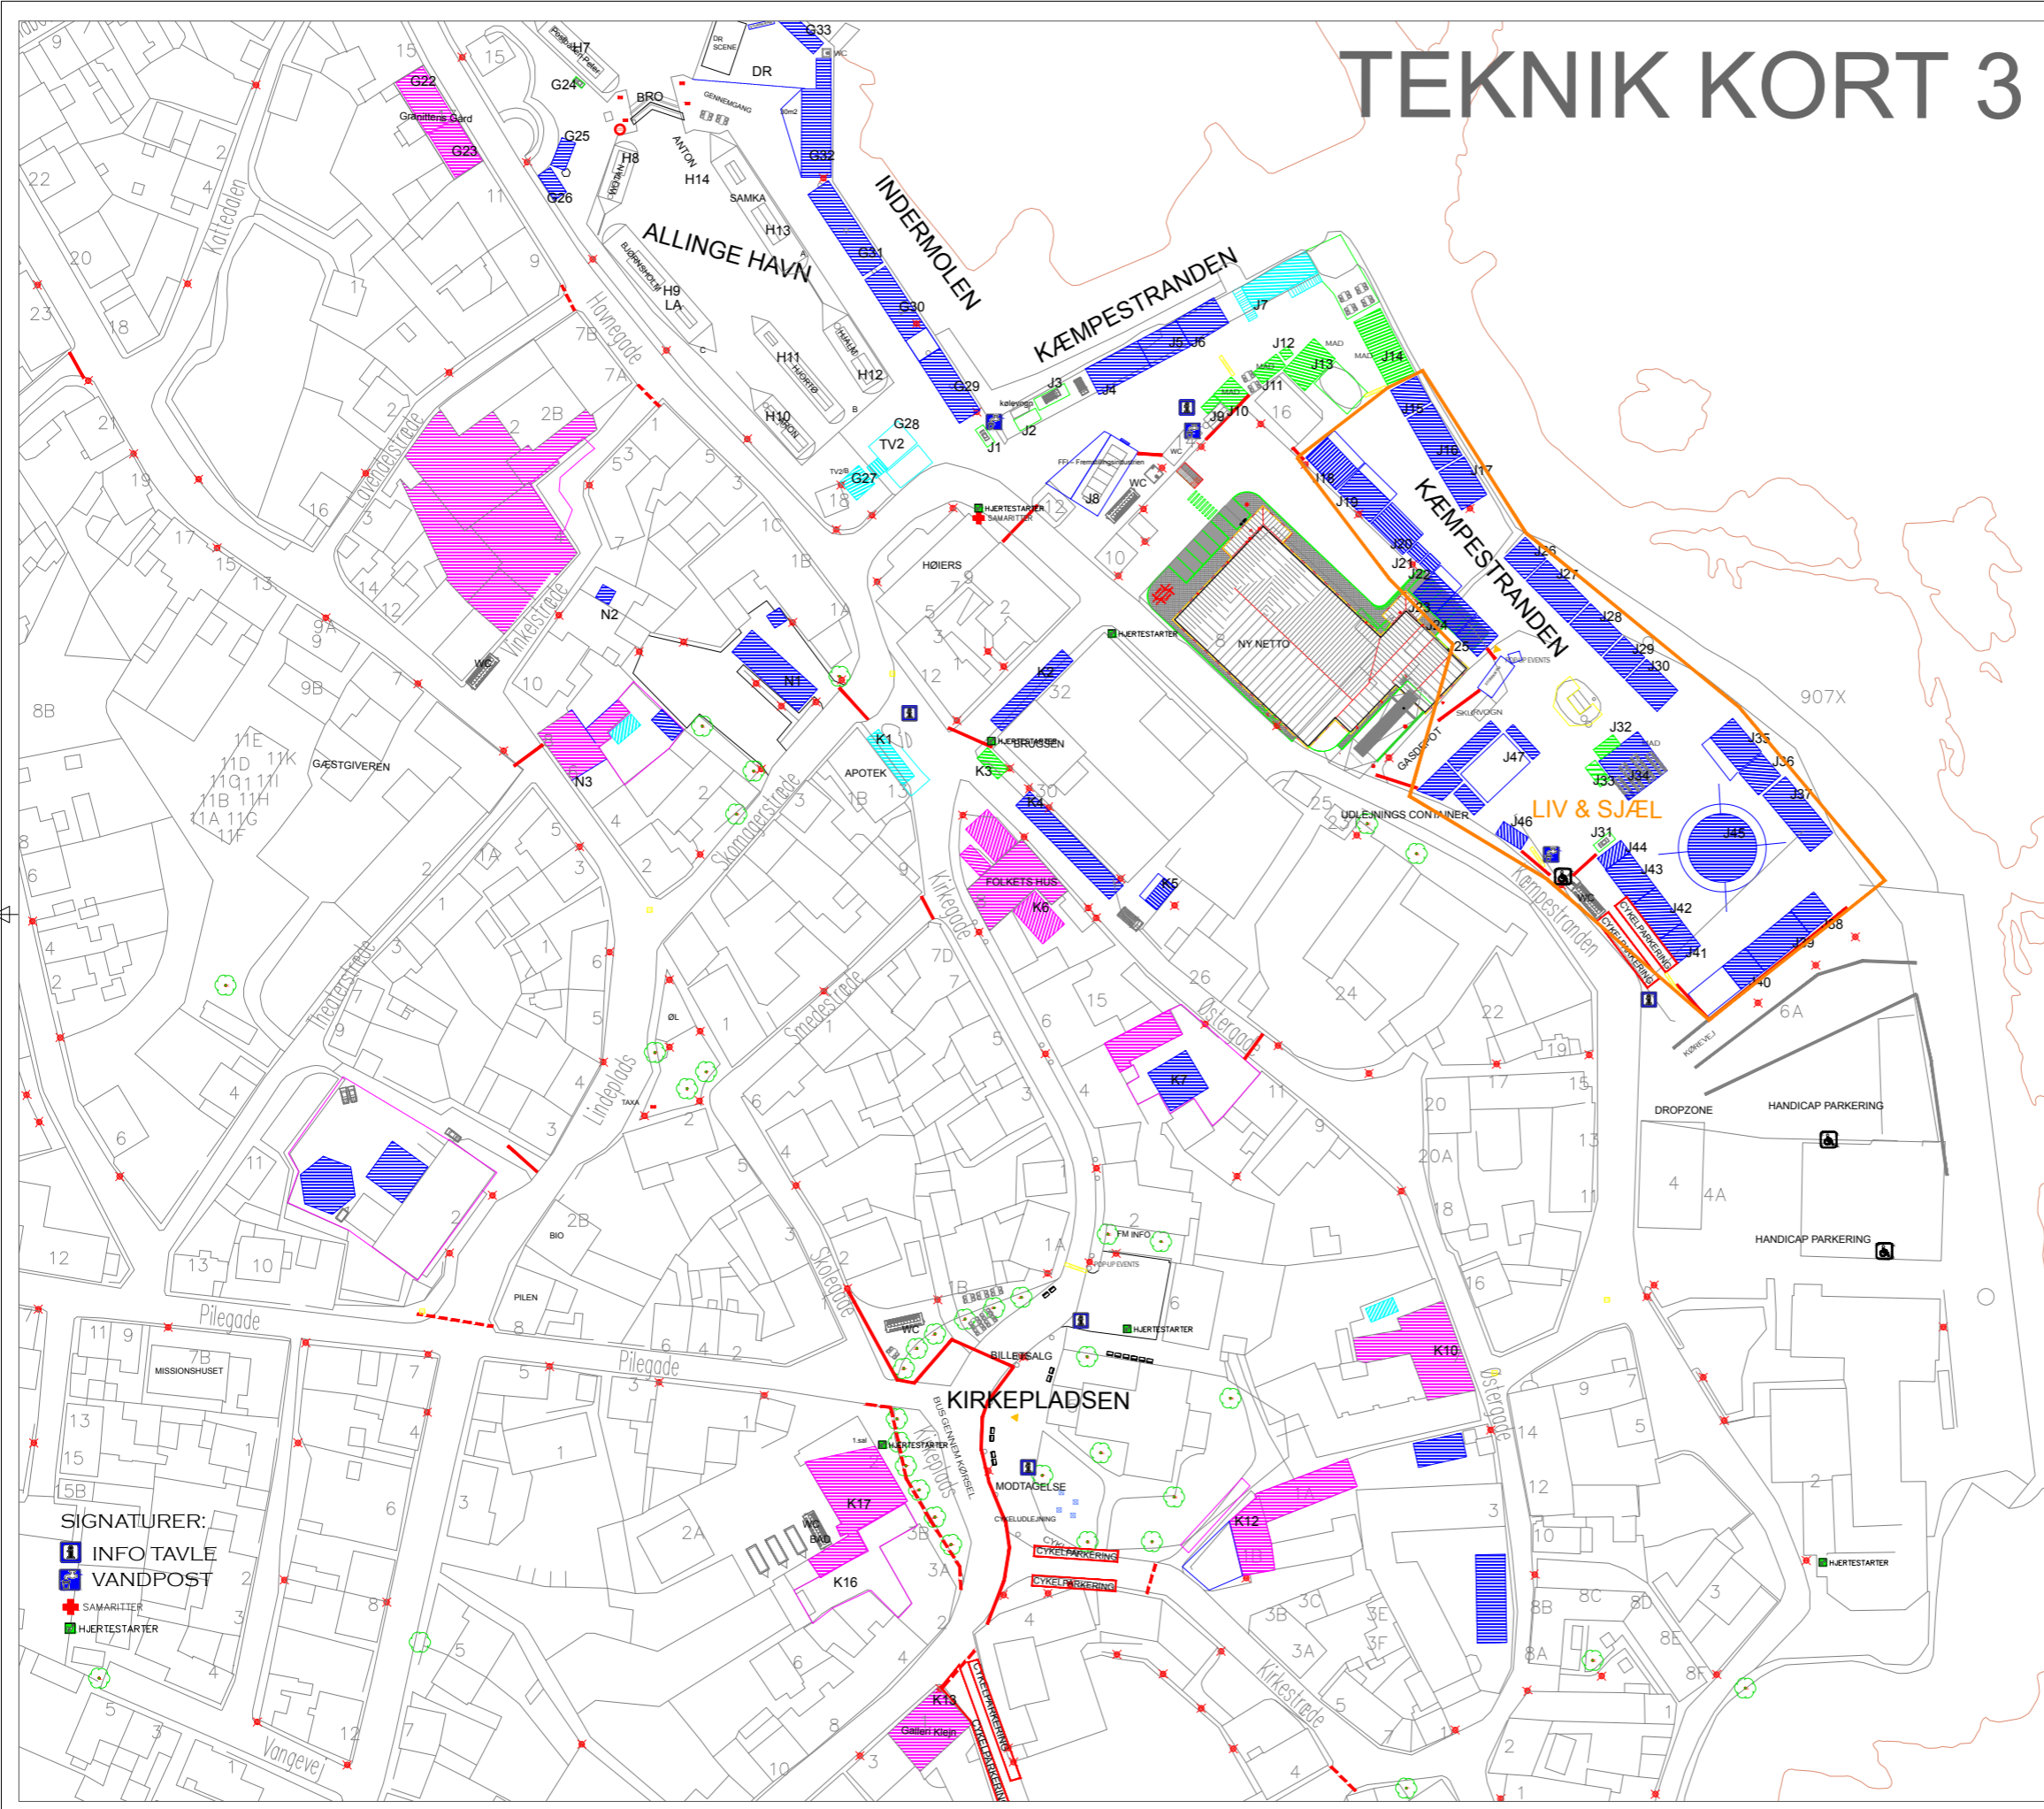

# TEKNIK KORT 3

Bogstav for område - Løbenummer (tal) - Organisation	
G1 - nytgrøbskov	
G2 - PFA	96 m² (8x12)
G3 - Forsikring og Pension	60 m² (5x12)
G4 - Policy Group	45 m² (5x9)
G5 - Dansk Arbejdsgiverforening	48 m² (4x12)
G6 - Gæstgiverforening	105 m² (5x21)
G7 - Dansk Erhverv	136 m² (8x17)
G8 - Fødevareforbundet NNF	72 m² (6x12)
G9	
G10 - Greater Copenhagen	90 m² (6x15)
G11 - FTFA	96 m² (6x16)
G12 - Dansk Metal	54 m² (6x9)
G13 - Arbejdsmiljøsekretariatet	72 m² (6x12)
G14 - Kriifa	36 m² (6x6)
G15	
G16	
G17	
G19	
G20 - Danmarks Lærerforening	
G21 - BYWORKS	9 m² (3x3)
G22	
G23 - Tænkjetanken Cevea	
G24	
G25 - asbjørnjensen	18 m² (3x6)
G26 - Gode Penge	18 m² (3x6)
G27 - TV 2/Bornholm	25 m² (5x5)
G28	
G29 - Alternativet	75 m² (5x15)
G30 - Københavns Universitet	100 m² (5x20)
G31 - Finans Danmark	100 m² (5x20)
G32 - LEAD Agency	108 m² (6x18)
G33	
H1 - The Fisheries Secretariat	33 m mod kaj
H2 - Danske Erhvervsskoler og -Gymnasier	24 m mod kaj
H3 - Musholm A/S	15 m mod kaj
H4 - Scleroseforeningen	18 m mod kaj
H5 - GrønSager	18 m mod kaj
H6 - Aarhus Universitet	9 m mod kaj
H7 - Rønne Havn A/S	23 m mod kaj
H8 - Dansk Crowdfunding Forening	
H9 - Liberal Alliance	
H10 - IT-Branchen	33 m mod kaj
H11 - Hjemmeværnet	6 m mod kaj
H12 - NVPRO/Campus	31 m mod kaj
H13 - A-erø Turist- og Erhvervsforening	31 m mod kaj
H14 - Levende Hav	4 m mod kaj
J1	
J2	
J3	
J4 - Den Danske Europabevægelse	72 m² (6x12)
J5 - 55627312	54 m² (6x9)
J6	
J7 - Professionshøjskolernes Strandbar	119 m² (7x17)
J8 - Fremstillingsindustrien - en del af DI	166 m² (1x166)
J9	
J10	
J11	
J12	
J13	
J14	
J15 - Ældre Sagen	36 m² (6x6)
J16 - Danske Seniorer	72 m² (6x12)
J17 - Danske Skoleelever	54 m² (6x9)
J18 - Danmarks Statistik	72 m² (6x9)
J19 - LOS - Landsorganisationen for sociale tilbud	72 m² (6x9)
J20 - Grennessminde	54 m² (6x9)
J21 - Intact Danmark - Forening mod børneomskaering	9 m² (3x3)
J22 - Giftlinjen	9 m² (3x3)
J23 - Code of Care	48 m² (6x6)
J24 - Landsforeningen for nuværende og tidligere psykiatrisbrugere	36 m² (6x6)
J25 - MedCom - Det danske sundhedsdatanet	36 m² (6x6)
J26 - TUBA	36 m² (6x6)
J27 - Sundhedsstyrelsen	72 m² (6x12)
J28 - Det Sociale Netværk	54 m² (6x9)
J29 - DUOS	36 m² (6x6)
J30 - Styrelsen for Patientsikkerhed	54 m² (6x9)
J31	
J32	
J33	
J34	
J35 - BUPL	81 m² (9x9)
J36 - Børnehjælpsdagen	36 m² (6x6)
J37 - Mellem Himmel & Jord	90 m² (6x15)
J38 - Ateistisk Selskab	36 m² (6x6)
J39 - Statens Serum Institut	72 m² (6x12)
J40 - Dansk Håndbold Forbund - Region Øst	90 m² (6x15)
J41 - Dansk Center for Organdonation	36 m² (6x6)
J42 - Selveje Danmark	54 m² (6x9)
J43 - Folk og Tro	54 m² (6x9)
J44 - Humanistisk Samfund	18 m² (6x3)
J45 - Det Fælles Sundhedstelt	256 m² (16x16)
J46 - OCD-foreningen	18 m² (3x6)
J47	
K1 - Danmarks Apotekerforening	36 m² (3x12)
K2	
K3	
K4	
K5	
K6 - LO Danmark	
K7 - Akademikere	
K10 - DI - Dansk Industri	
K12 - FRIDAY & Partners	
K13 - Tænkjetanken DEA	
K16 - KMD	
K17 - Anonyme Alkoholikere	
K18 - SIND - Landsforeningen for psykisk sundhed	
K21 - Radius	
N1 - Kræftens Bekæmpelse	
N2 - Landsindsatsen EN AF OS	
N3 - LEAD Agency	
N10 - Politiken	
N11 - Carlsbergfondet/Ny Carlsbergfondet/Tuborgfondet	