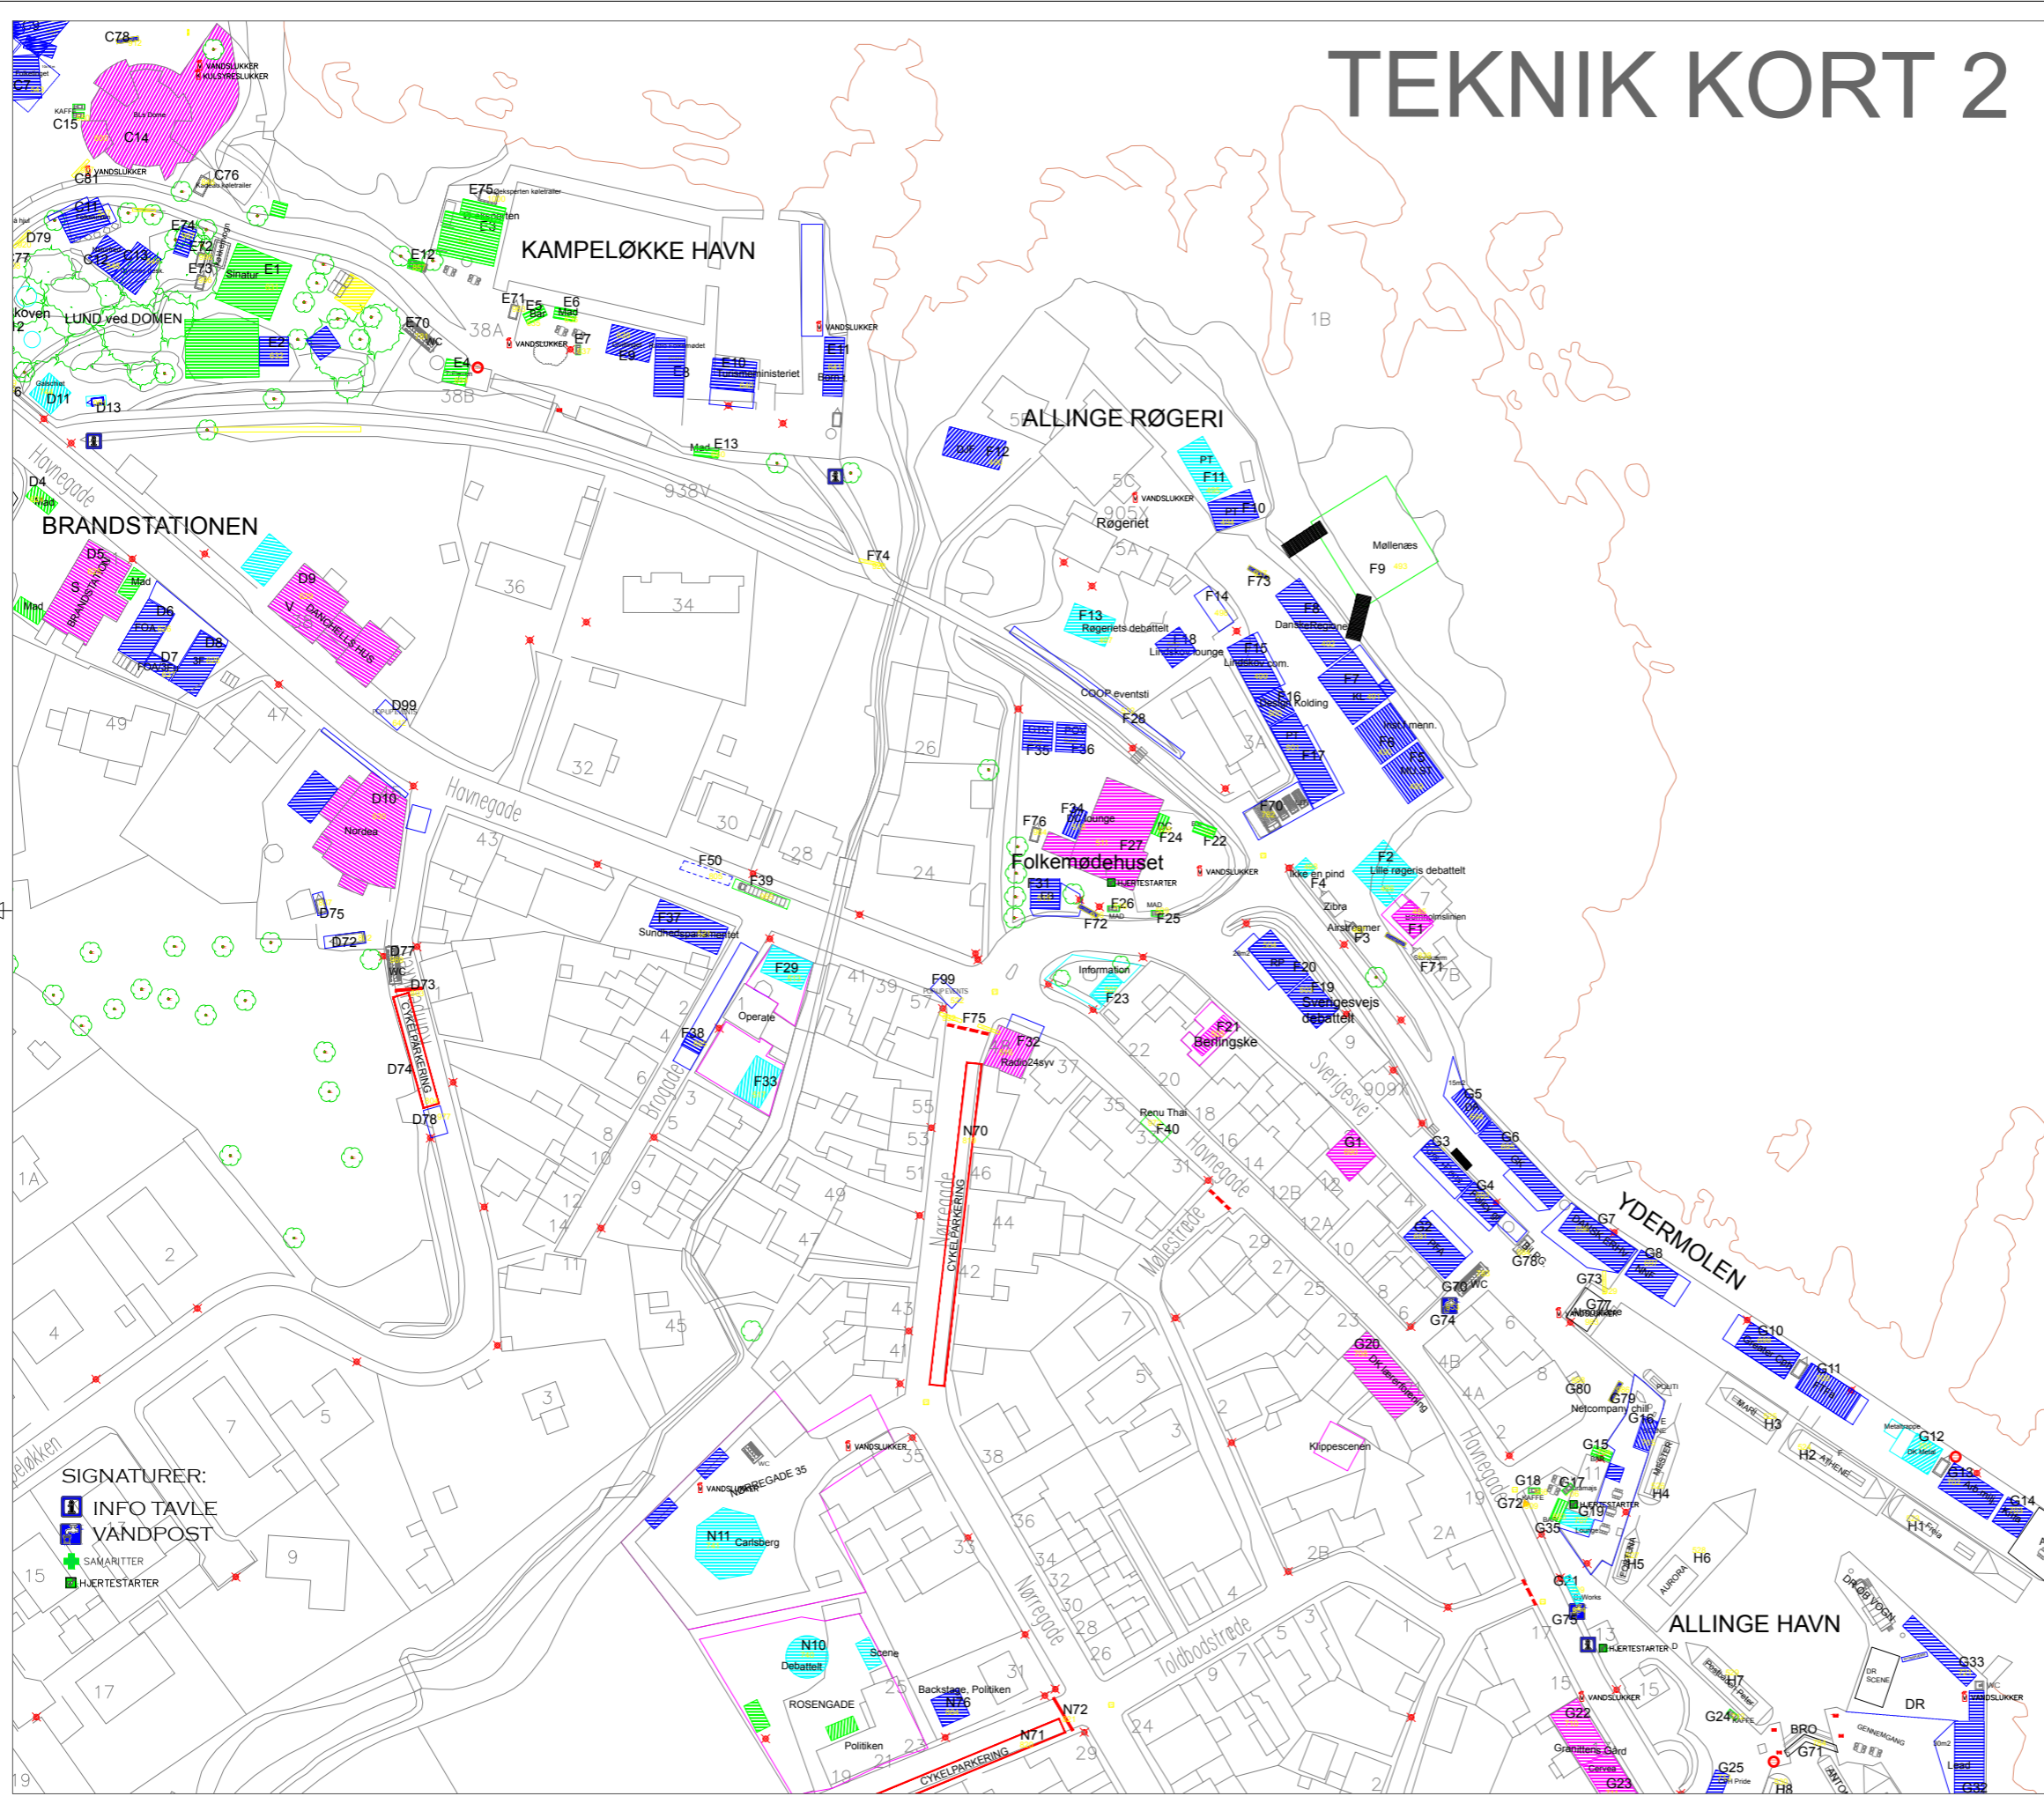

TEKNIK KORT 2

Bogstav for område - Løbenummer (tall) - Organisation

D1 - Brandstationens Debattelt	135 m ² (9x15)
D2 - Bedsteforældre for Asyl	36 m ² (6x6)
D3 - Nye Borgerlige	36 m ² (6x6)
D4 - Café Brandstationen	0 m ² (0x0)
D5 - Socialdemokratiet	0 m ² (0x0)
D6 - FOA og Pensam	132 m ² (11x12)
D7 - 3F Ungdom og FOA Ungdom	18 m ² (3x6)
D8 - 3F Faglig Fælles Forbund, ArbejdsPladsen	132 m ² (11x12)
D9 - Venstres Hus - Danchells Hus	0 m ² (0x0)
D10 - VILLA GODE LIV	0 m ² (0x0)
D11 - Galschiøt kulturscene	54 m ² (6x9)
D12 - Kunstkoven	0 m ² (0x0)
D13 - ArtPolitico Scenen	0 m ² (0x0)
D74 - Cykelparkering - Kampeløkken (Vej)	0 m ² (0x0)
D77 - Toiletvogn v/Biografen	0 m ² (0x0)
D78 - Donkey Republic Hub	4 m ² (2x2)
D99 - Pop-Up Events Ved Brandstationen	342 m ² (1x342)
E1 - Sinaturs Mad- og Mødested	36 m ² (6x6)
E2 - Sinaturs Mødested	108 m ² (9x12)
E3 - Debat & ØMad	8 m ² (2x4)
E5 - Havnebaren	9 m ² (3x3)
E6 - Ann Thai	2 m ² (1x2)
E7 - Tante Toast	72 m ² (6x12)
E8 - Medieteltet og Radio Folkemødet	0 m ² (0x0)
E9 - Cvyllinget	84 m ² (6x14)
E10 - Turismeministeriet	48 m ² (4x12)
E11 - Bornholms Idende	6 m ² (2x3)
E12 - Kjerstrup Chokolade	10 m ² (5x2)
E13 - Plants on Wheels	24 m ² (3x8)
E70 - Toilet	90 m ² (10x9)
F1 - Bornholmslinjen	9 m ² (3x3)
F2 - EfterLaden	81 m ² (9x9)
F4 - Slik piben ind og lyt.	81 m ² (9x9)
F5 - MUSI	81 m ² (9x9)
F6 - Menneskerettighedsteltet	132 m ² (11x12)
F7 - KL's telt	108 m ² (6x18)
F8 - Danske Regioner	54 m ² (6x9)
F10 - Primetime - Receptionstelt	72 m ² (6x12)
F11 - Primetime - ved Allinge Røgeri	72 m ² (6x12)
F12 - Dansk Journalistforbund	54 m ² (6x9)
F13 - Røgeriets Debattelt	54 m ² (6x9)
F14 - Bellevue teatret	84 m ² (7x12)
F15 - Fællesskabsscenen	36 m ² (6x6)
F16 - Under Huden	108 m ² (6x18)
F17 - Primetime - ved Lodsstationen	36 m ² (6x6)
F18 - Lindskov Lounge	54 m ² (6x9)
F19 - Sverigesvejs Debattelt	72 m ² (6x12)
F20 - Skurvognen	8 m ² (2x4)
F21 - Berlingske Media	96 m ² (12x8)
F22 - Jakobsens Bar	12 m ² (3x4)
F23 - informations Græsplet	6 m ² (2x3)
F24 - Danish Crown - Fordomsburger	6 m ² (2x3)
F26 - #FMmerchandise	50 m ² (2x25)
F27 - Folkemødehuset	36 m ² (6x6)
F28 - Coop Eventsti	36 m ² (6x6)
F29 - Havnegadescenen	24 m ² (2x12)
F31 - Ekstra Bladet Live	18 m ² (3x6)
F32 - Radio24syv	20 m ² (2x10)
F33 - Brogadescenen	160 m ² (8x20)
F35 - Tech på toppen	0 m ² (0x0)
F36 - POV International	6 m ² (2x3)
F37 - Sundhedsparlamentet	4 m ² (2x2)
F39 - Kalles Kaffe	96 m ² (8x12)
F40 - Renu - Thai take-away	60 m ² (5x12)
F50 - Studentervognen	45 m ² (5x9)
F70 - Nærpolitistation	48 m ² (4x12)
F71 - Storskerm Ved Folkemødehuset	105 m ² (5x21)
F76 - FMBAR - lager	136 m ² (6x17)
F99 - Pop-Up Events Ved Folkemødehuset	72 m ² (6x12)
G1 - nytgnbskov - det handler om lokalpolitik	90 m ² (6x15)
G2 - PFA - mere til dig	96 m ² (8x12)
G3 - Forsikring & Pension	54 m ² (6x9)
G4 - Den politiske salon	72 m ² (6x12)
G5 - Dansk Arbejdsgiverforening	36 m ² (6x6)
G6 - Geelmyden Krieses folkemødetelt	8 m ² (2x4)
G7 - Dansk Erhverv	18 m ² (3x6)
G8 - Fædevarerforbundet NNF	136 m ² (6x17)
G10 - Greater Copenhagen	72 m ² (6x12)
G11 - FTFA teltet	90 m ² (6x15)
G12 - Dansk Metal	96 m ² (8x12)
G13 - Arbejdsmiljø Loungen	54 m ² (6x9)
G14 - Krifa: Arbejdsløst på spidsen	72 m ² (6x12)
G15 - #FMbar	36 m ² (6x6)
G19 - Den Digitale Scene	8 m ² (2x4)
G20 - Juramajs	18 m ² (3x6)
G28 - Kalles Kaffe	2 m ² (1x2)
G19 - Netcompany Lounge	2 m ² (1x2)
G20 - Danmarks Lærerforening	46 m ² (1x46)
G21 - ByWorks	9 m ² (3x3)
G23 - Tænketaenken Cevea	9 m ² (3x3)
G25 - Regnbueteltet	18 m ² (3x6)
G26 - Gode Penge	18 m ² (3x6)
G27 - TV 2/Bornholm	24 m mod kaj
G28 - TV2/Danmark	24 m mod kaj
G29 - Alternativet	88 m ² (11x8)
G30 - Københavns Universitet	75 m ² (5x15)
G31 - Finansteltet	100 m ² (5x20)
G32 - Meningsministeriet	100 m ² (5x20)
G33 - DR	108 m ² (6x18)
G34 - Grakoms Gårdhave	220 m ² (22x20)
G35 - Mosters Bar	8 m ² (2x4)
G70 - Toilet	24 m ² (3x8)
G72 - #FM Info	0 m ² (0x0)
G74 - Vandpost, Allinge Havn, Ydermolen Nord	0 m ² (0x0)
G75 - Vandpost, Allinge Havn, Ydermolen Syd	0 m ² (0x0)
G76 - Vandpost, Allinge Havn, Indermolen	0 m ² (0x0)
G77 - Lods Atmosfære, siddeområde	0 m ² (0x0)
G79 - Netcompany portalskilt	0 m ² (0x0)
H1 - Skibet Freia & Havets Venner	33 m mod kaj
H2 - Erhvervsakademiet Athene	24 m mod kaj
H3 - Dansk Akvakultur	15 m mod kaj
H4 - Til sæs med Scleroseforeningen og Mester	18 m mod kaj
H5 - FN's 17 Verdensmåls debat, på GrønSager	18 m mod kaj
H6 - Aarhus Universitet - Aurora	9 m mod kaj
H7 - Det Blå Danmark	23 m mod kaj
H8 - IværksætterSkibet	0 m ² (0x0)
H9 - Liberal Alliance	33 m mod kaj
H10 - IT-ParatSkibet	30 m mod kaj
H11 - Hierneværnet - MHV903 HJORTØ.	6 m mod kaj
H12 - Ungeskibet	31 m mod kaj
H13 - Ø, land og by i balance	31 m mod kaj
H14 - Levende Hav	4 m mod kaj