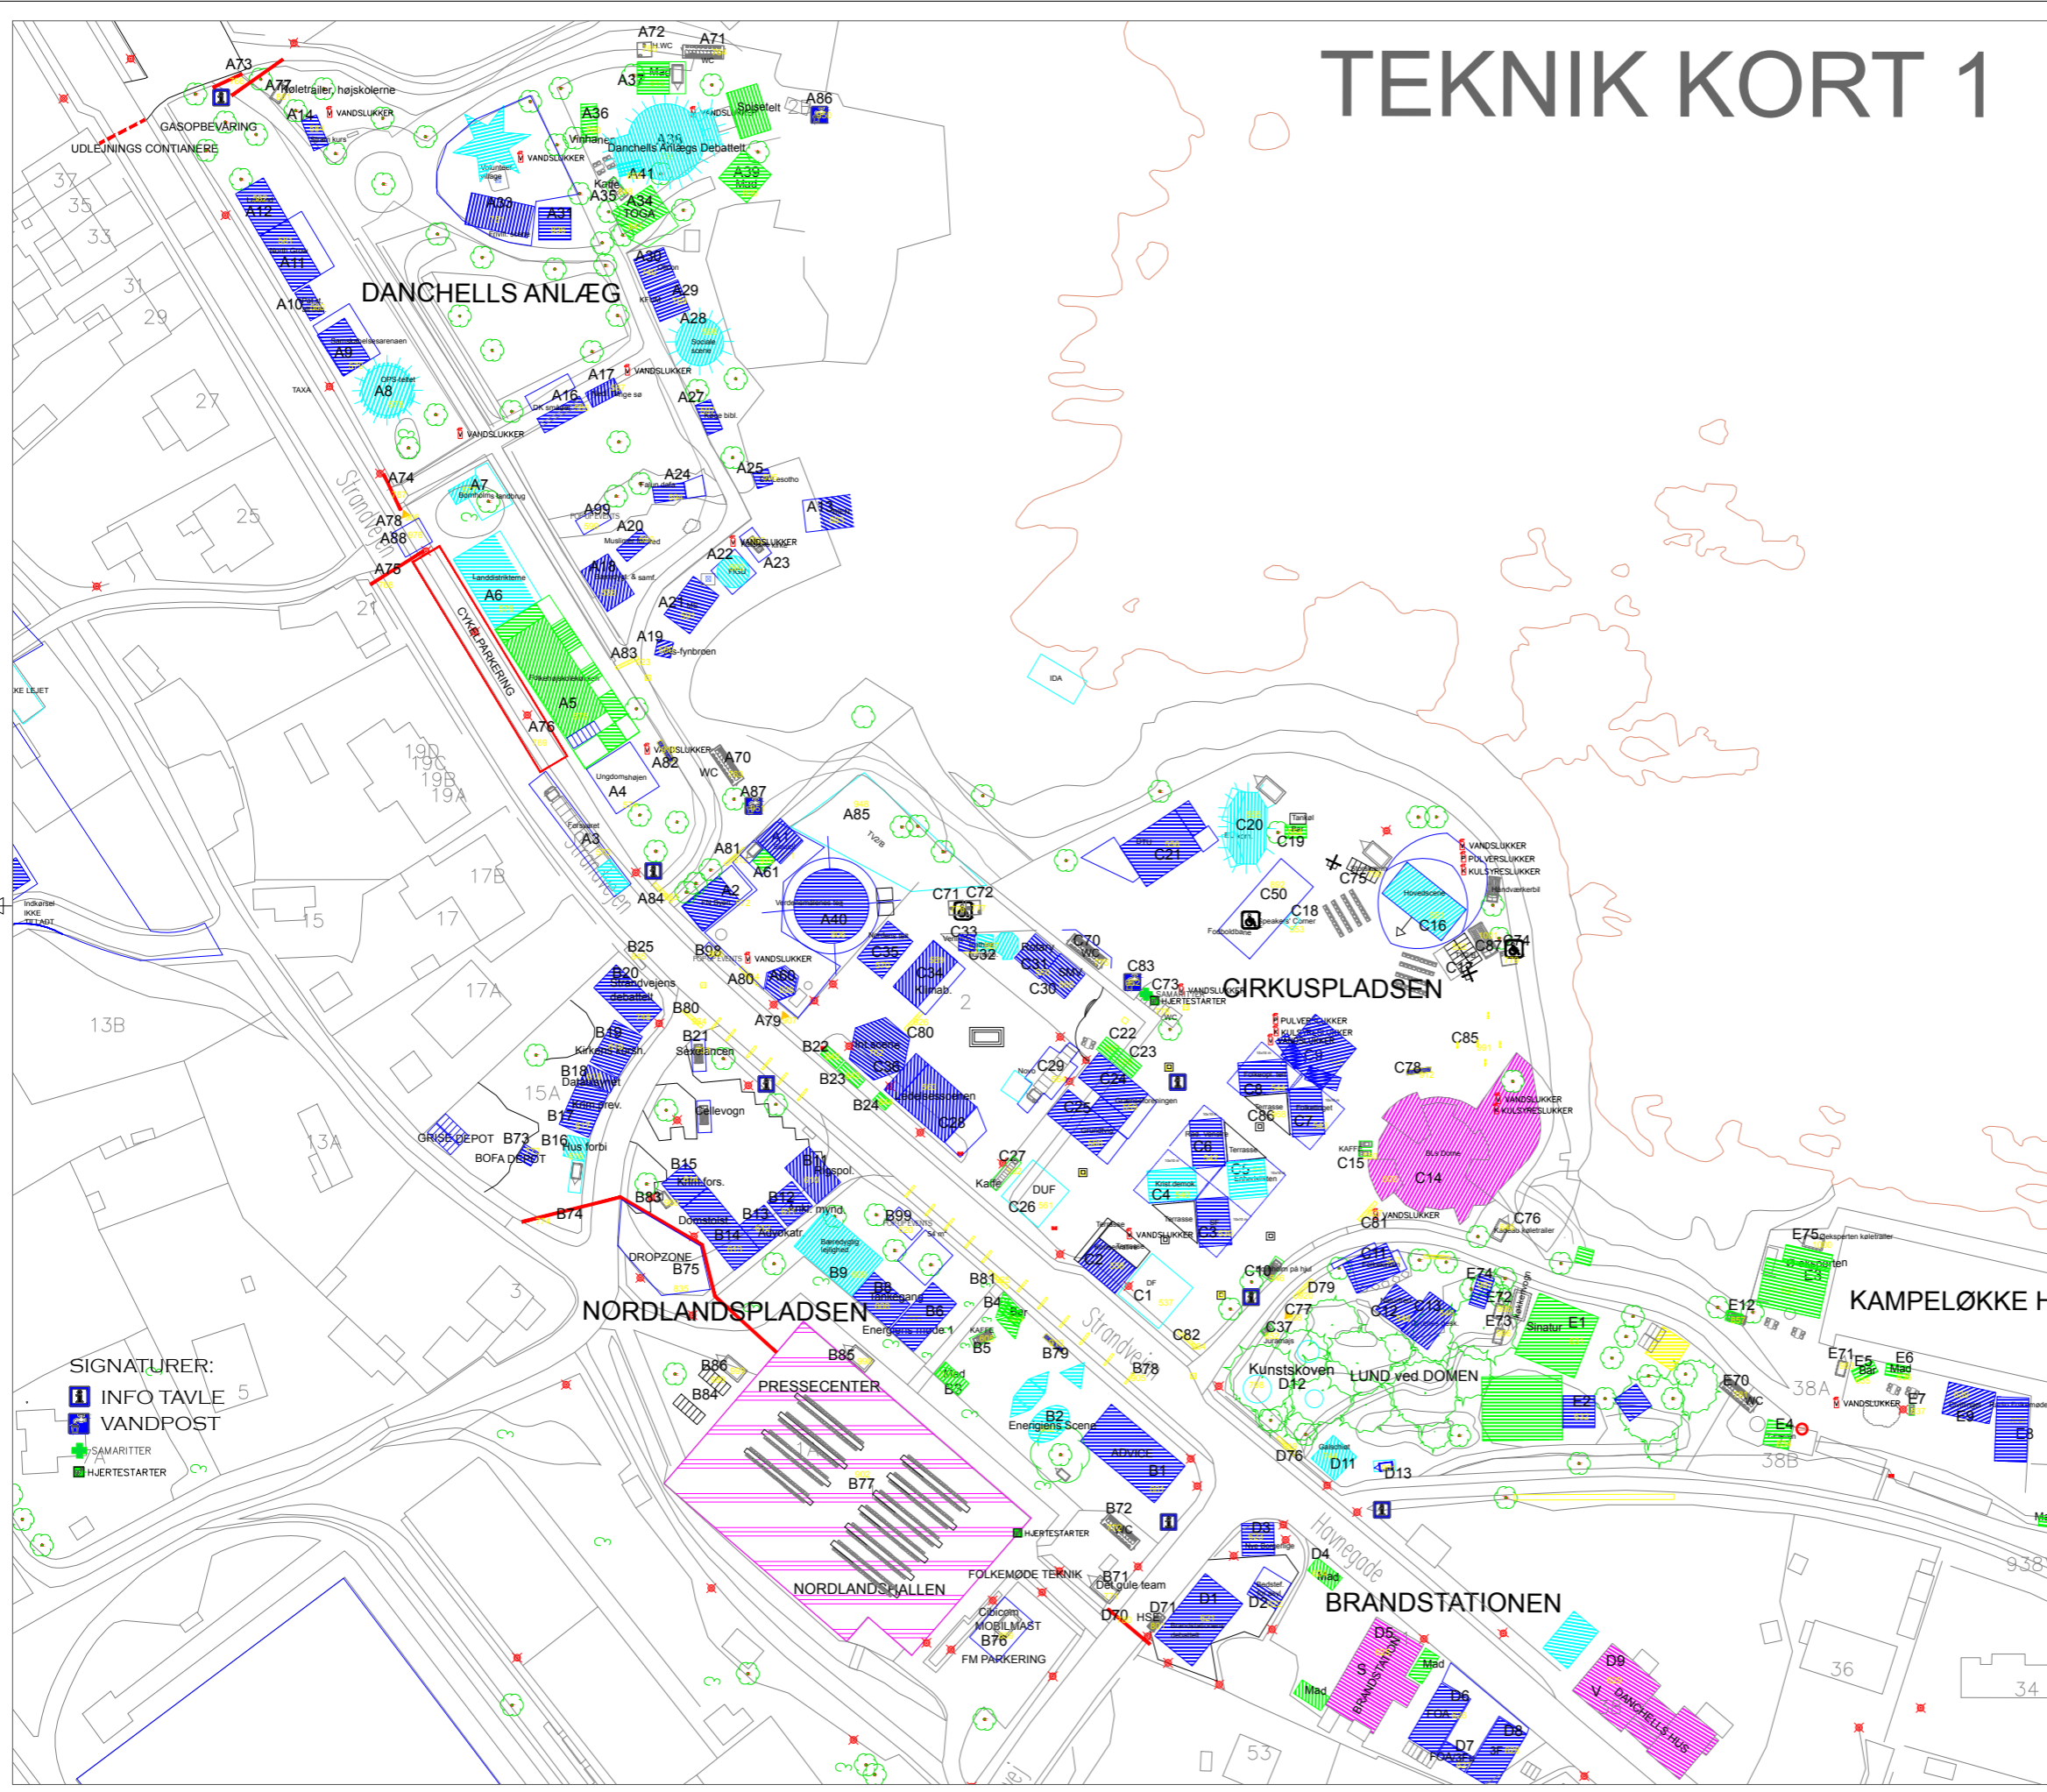

TEKNIK KORT 1

Bogstav for område - Lebenummer (tall) - Organisation

A1 - Verdensmålenes Plads	433 m ² (1x433)
A2 - FN Byen	54 m ² (6x9)
A3 - Forvaret	130 m ² (5x26)
A4 - Ungdomshjælpen	90 m ² (9x10)
A5 - Højskolernes Folkekøkken	372 m ² (12x31)
A6 - Ungdomskoleens Telt	150 m ² (10x15)
A7 - Bornholms Landbrug & Fødevarer	36 m ² (6x6)
A8 - OPS-Scenen	117 m ² (8x13)
A9 - Samskabelsesarenaen	88 m ² (8x11)
A10 - Alternativ og komplementær behandling	18 m ² (3x6)
A11 - North Grow	108 m ² (9x12)
A12 - Labland Architects	54 m ² (6x9)
A13 - BLEN Danmark, Borgerskabsbevægelsen	36 m ² (6x6)
A14 - Stram Kurs	18 m ² (3x6)
A15 - Danske Småbørns Telt	54 m ² (6x9)
A16 - Kædetaler Gudstjeneste	18 m ² (3x6)
A17 - Universiteter + civilsamfund for klimaet	54 m ² (6x9)
A18 - Foreningen Als-Fyn Broen	9 m ² (3x3)
A19 - Muslimer for Fred	18 m ² (3x6)
A20 - Medlemstøkket Samvirke	54 m ² (6x9)
A21 - Sommerfugle Lerapi	36 m ² (6x6)
A22 - Den katolske Kirke	18 m ² (3x6)
A23 - Falun song / Falun taifa	18 m ² (3x6)
A24 - Denmark Lesotho Network	9 m ² (3x3)
A25 - Billedstrøm festival	18 m ² (3x6)
A26 - Den Sociale Scene	81 m ² (9x9)
A27 - KFUM's Sociale Arbejde	36 m ² (6x6)
A28 - Enkshorn Research Centre	36 m ² (6x6)
A29 - Det Planlæsnings Telt	36 m ² (6x6)
A30 - Volunteer Village	400 m ² (20x20)
A31 - Toga Vinstue	81 m ² (9x9)
A32 - Winters	6 m ² (2x3)
A33 - Vinteren	21 m ² (3x7)
A34 - Fiskekajen	54 m ² (6x9)
A35 - Danchells Telt	170 m ² (10x17)
A36 - Smøkestak Bar-B-Que	49 m ² (7x7)
A37 - Verdensmålenes Telt	0 m ² (0x0)
A38 - Togas portvinsbar	10 m ² (2x5)
A39 - Bornholms Folkebiblioteker	0 m ² (0x0)
A40 - Verdensmålenes Lille Scene	0 m ² (0x0)
A41 - KBH Madhus	0 m ² (0x0)
A42 - Toilet	24 m ² (3x8)
A43 - Toilet	24 m ² (3x8)
A44 - Handicaptoilet	9 m ² (3x3)
A45 - Cykelparkering - Strandvejen	0 m ² (0x0)
A46 - #FM Info	0 m ² (0x0)
A47 - #FM Info	0 m ² (0x0)
A48 - Vandpost, Danchells Anlæg Nord	0 m ² (0x0)
A49 - Vandpost, Danchells Anlæg Syd	0 m ² (0x0)
A50 - Donkey Republic Hub	0 m ² (0x0)
A51 - Pop-Up Events Danchells Anlæg	4 m ² (2x2)
B1 - Advice Scenen	162 m ² (8x18)
B2 - Klima & Energi Scenen	612 m ² (18x34)
B3 - Trinn Vladimir's Køkken	18 m ² (3x6)
B4 - Energibaren	9 m ² (3x3)
B5 - Klima & Energi Teltet	0 m ² (0x0)
B6 - EnergiByerne.dk	108 m ² (12x9)
B7 - LoveGlobeGoals	126 m ² (9x14)
B8 - Højskole	54 m ² (6x9)
B9 - Anklagemyndigheden	36 m ² (6x6)
B10 - Advokatrådet	36 m ² (6x6)
B11 - Danmarks Domstole	90 m ² (9x10)
B12 - Kriminalforsorgen	36 m ² (6x6)
B13 - SAND De Hjemløses Landsorganisation	40 m ² (4x10)
B14 - Det Kriminalpræventive Råd (DKR)	54 m ² (6x9)
B15 - Datatilsynet	18 m ² (3x6)
B16 - Kirkens Korshær	54 m ² (6x9)
B17 - Strandvejens Debatfelt	72 m ² (6x12)
B18 - Sewallscenen	18 m ² (3x6)
B19 - Falafel Bornholm	8 m ² (2x4)
B20 - Singh's Indian Food	10 m ² (2x5)
B21 - Kærstrup Chokolade	9 m ² (3x3)
B22 - Det Gule Team - Gadeplansmedarbejdere	15 m ² (3x5)
B23 - Toilet	24 m ² (3x8)
B24 - Dropzone - Nordlandspladsen	240 m ² (10x24)
B25 - 2030 NOW - Verdensmålene på plakaten	0 m ² (0x0)
B26 - Iuborg Vasketrailer	0 m ² (0x0)
B27 - Wonder Truck	8 m ² (2x4)
B28 - Pop-Up Events Verdensmålenes Plads	0 m ² (0x0)
B29 - Pop-Up Events Nordlandspladsen	4 m ² (2x2)
C1 - Dansk Folkeparti	100 m ² (10x10)
C2 - Det Konservative Folkeparti	100 m ² (10x10)
C3 - SF	100 m ² (10x10)
C4 - KristenDemokraterne	100 m ² (10x10)
C5 - Enhedslisten	100 m ² (10x10)
C6 - Radikale Venstre	100 m ² (10x10)
C7 - Folketinget	100 m ² (10x10)
C8 - Dansk Folkeoplysnings Samråd	100 m ² (10x10)
C9 - Cirkusbaren	252 m ² (18x14)
C10 - Bornholm på Hjul	12 m ² (2x6)
C11 - Folkekirken	54 m ² (6x9)
C12 - Danmarks Naturfredningsforening	36 m ² (6x6)
C13 - Dyrenes Beskyttelse	54 m ² (6x9)
C14 - BL - Danmarks Almene Boliger	4 m ² (2x2)
C15 - Kaffes Kaffe	0 m ² (0x0)
C16 - Hovedscenen	0 m ² (0x0)
C17 - TV 2/Bornholm	64 m ² (8x8)
C18 - Økassen	0 m ² (0x0)
C19 - Europabaren	8 m ² (2x4)
C20 - Europa-Kommissionen	170 m ² (11x17)
C21 - Engageret til future	120 m ² (10x12)
C22 - Aroy Use Take Away	9 m ² (3x3)
C23 - Cafe Ristlet Rug	15 m ² (3x5)
C24 - Sydslesvig-teltet	126 m ² (9x14)
C25 - Grundtvigt telt	84 m ² (6x14)
C26 - DUF - Dansk Ungdoms Fællesråd	81 m ² (9x9)
C27 - Kaffes Kaffe	14 m ² (2x7)
C28 - Ledelsesscenen	135 m ² (9x15)
C29 - LIFEs mobile læringslaboratorium	128 m ² (8x16)
C30 - SMVdanmark	36 m ² (6x6)
C31 - Rotary Danmark	36 m ² (6x6)
C32 - Center for Væredygtighed	9 m ² (3x3)
C33 - DENFO	9 m ² (3x3)
C34 - Klimatiltal	96 m ² (8x12)
C35 - Nordisk Ministerråd/Nordisk Råd	54 m ² (6x9)
C36 - International Scene	135 m ² (9x15)
C37 - Juramaas	2 m ² (1x2)
C38 - Julebanen	0 m ² (0x0)
C39 - Toilet	24 m ² (3x8)
C40 - Handicaptoilet	9 m ² (3x3)
C41 - Handicaptoilet	9 m ² (3x3)
C42 - Samaritvogn	15 m ² (3x5)
C43 - Kædetale - Kædetrailer	8 m ² (2x4)
C44 - #FM Info	0 m ² (0x0)
C45 - Vandpost, Cirkuspladsen	0 m ² (0x0)
C46 - Pelles test version af verden	135 m ² (9x15)
C47 - Brandstationens Debatfelt	36 m ² (6x6)
C48 - Besøgstænde for Asy	36 m ² (6x6)
C49 - Nye Borgerlige	36 m ² (6x6)
C50 - Cafe Brandstationen	0 m ² (0x0)
C51 - Socialdemokratiet	132 m ² (11x12)
C52 - FOA og Pensam	132 m ² (11x12)
C53 - 3P Ungdom og FOA Ungdom	18 m ² (3x6)
C54 - 3P Faglig Fælles Forbund, ArbejdsPladsen	132 m ² (11x12)
C55 - Venstres Hus - Danchells Hus	0 m ² (0x0)
C56 - VILLA GODE LIV	54 m ² (6x9)
C57 - Gæstgæst kulturscene	0 m ² (0x0)
C58 - Kunstkoven	0 m ² (0x0)
C59 - Art/Politico Scenen	0 m ² (0x0)
C60 - Cykelparkering - Kampeløkken (Ve)	0 m ² (0x0)
C61 - Toilet/vogn/vogn	0 m ² (0x0)
C62 - Donkey Republic Hub	0 m ² (0x0)
C63 - Pop-Up Events Ved Brandstationen	4 m ² (2x2)
C64 - Sinaturs Med- og Medested	342 m ² (11x31)
C65 - Sinaturs Medested	36 m ² (6x6)
C66 - Debat & ØMad	108 m ² (9x12)
C67 - Havnabaren	8 m ² (2x4)
C68 - Ann Thai	9 m ² (3x3)
C69 - Tante toast	2 m ² (1x2)
C70 - Medietelt og Radio Folkemedet	72 m ² (6x12)
C71 - Cviltinget	0 m ² (0x0)
C72 - Tursemministeriet	84 m ² (6x14)
C73 - Bornholms Tidende	48 m ² (4x12)
C74 - Kærstrup chokolade	9 m ² (3x3)
C75 - Plants on Wheels	10 m ² (5x2)
C76 - Toilet	24 m ² (3x8)