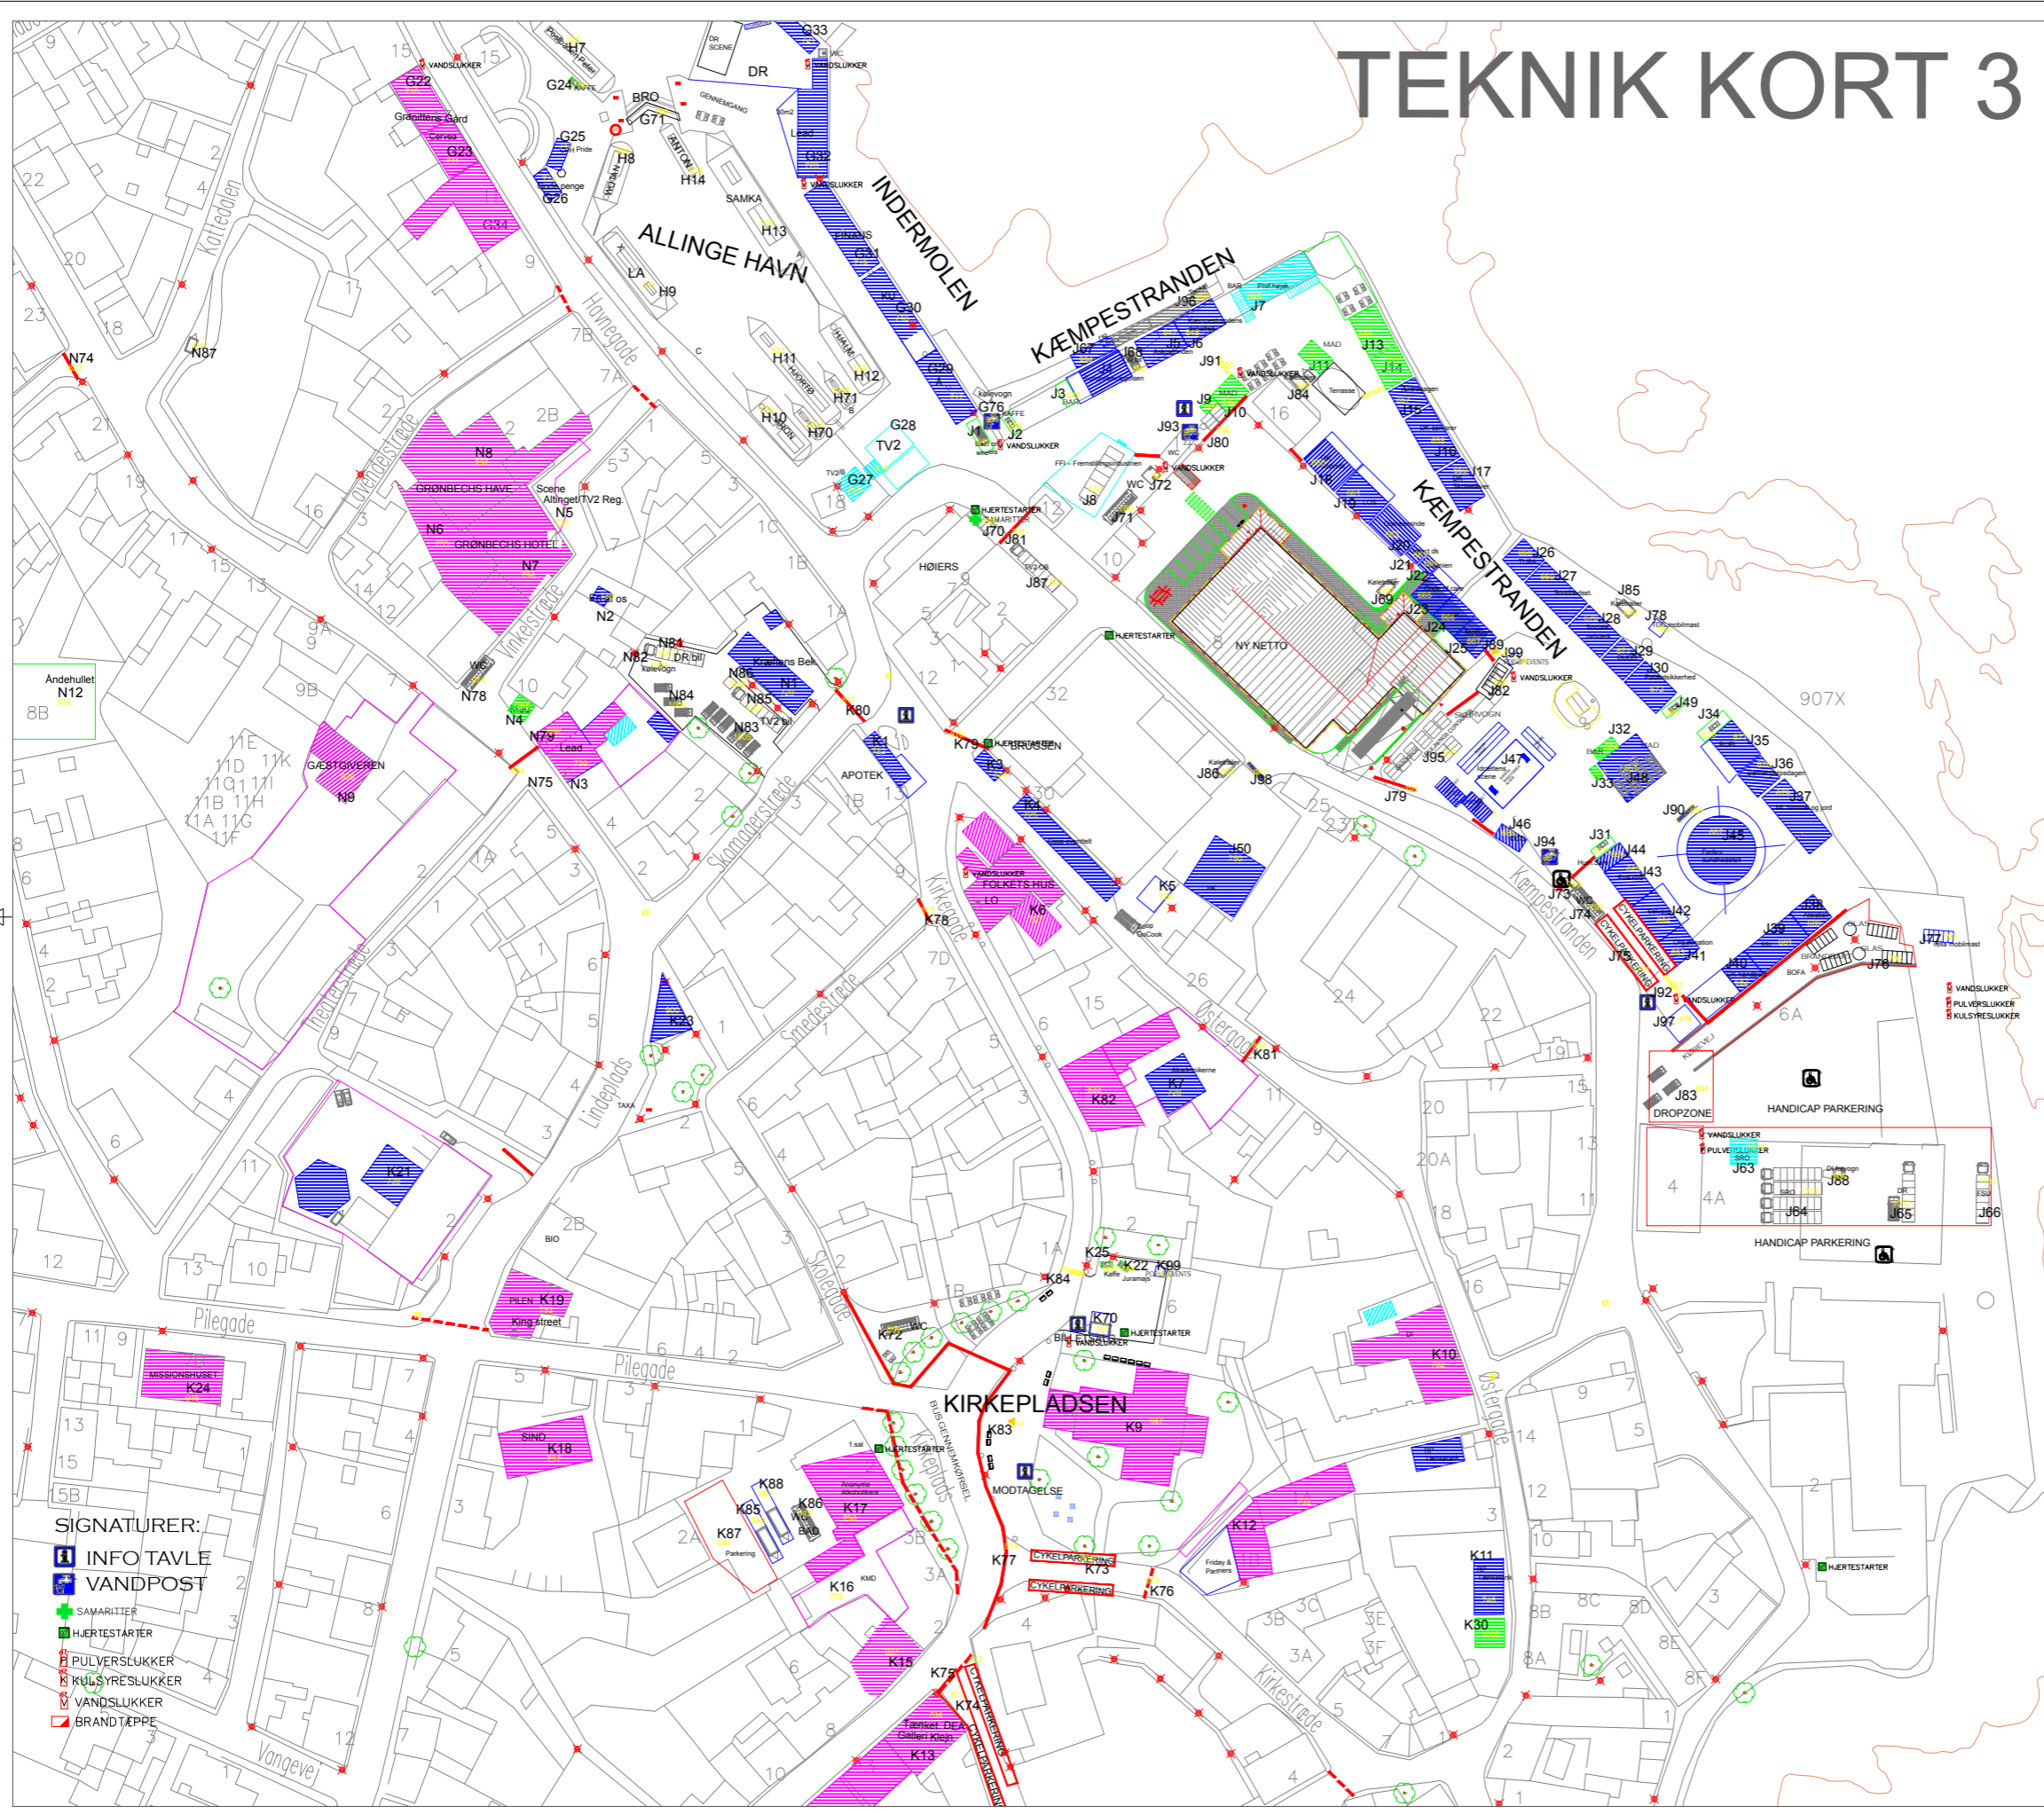

# TEKNIK KORT 3

Bogstav for område - Løbenummer (Ital) - Organisation

G1 - Nytriksbov - det handler om lokalpolitik	96 m² (6x12)
G2 - PFA - mere til dig	80 m² (6x12)
G3 - Korskrig & Pension	45 m² (5x9)
G4 - Den politiske salon	48 m² (4x12)
G5 - Dansk Arbejdsgiverforening	105 m² (6x21)
G6 - Grønningen Kæses lokumadedelt	138 m² (6x17)
G7 - Dansk Erhverv	72 m² (6x12)
G8 - Fødevarerforbundet NNF	90 m² (6x15)
G9 - Greater Copenhagen	96 m² (6x16)
G10 - FTFa Teltet	54 m² (6x9)
G11 - Dansk Metal	36 m² (6x6)
G12 - Arbejdsmiljø Lungen	72 m² (6x12)
G13 - Krifa Arbejdstil på spidsen	8 m² (2x4)
G14 - #Mbar	18 m² (3x6)
G15 - Den Digitale Scene	2 m² (1x2)
G16 - Juramajs	2 m² (1x2)
G17 - Kales Kaffe	46 m² (1x46)
G18 - Netconary Lounge	9 m² (3x3)
G19 - Danmarks Lærerforening	18 m² (3x6)
G20 - ByWorks	18 m² (3x6)
G21 - Tænkelanken Cevea	18 m² (3x6)
G22 - Megetallet	18 m² (3x6)
G23 - Gode Penge	24 m² (4x6)
G24 - TV 2 Bornholm	88 m² (11x8)
G25 - TV2 Danmark	75 m² (6x15)
G26 - Alternativet	100 m² (6x20)
G27 - Københavns Universitet	100 m² (6x20)
G28 - Finanstellet	100 m² (6x20)
G29 - Meningen Ministeriet	220 m² (2x110)
G30 - H4	8 m² (2x4)
G31 - Grakoms Gårdhave	24 m² (3x8)
G32 - Mosters Bar	24 m² (3x8)
G33 - Toilet	0 m² (0x0)
G34 - #M Info	0 m² (0x0)
G35 - Vandpost Allinge Havn, Ydermøllen Nord	0 m² (0x0)
G36 - Vandpost Allinge Havn, Ydermøllen Syd	0 m² (0x0)
G37 - Vandpost Allinge Havn, Indermøllen	0 m² (0x0)
G38 - Lods Almøstare, sødømråde	0 m² (0x0)
G39 - Netconary portabok	0 m² (0x0)
H1 - Skibet Frea & Havets Venner	33 m mod ka
H2 - Erhvervsakademiet Athene	24 m mod ka
H3 - Dansk Akvakultur	15 m mod ka
H4 - Til sags med Scleroseforeningen og Mester	18 m mod ka
H5 - FN & 17 Verdensmåls debat, på GrønSager	3 m mod ka
H6 - Aarhus Universitet - Aurora	23 m mod ka
H7 - Det Blå Danmark	33 m mod ka
H8 - Lærerskolen Skibet	30 m mod ka
H9 - Liberal Alliance	30 m mod ka
H10 - IT-Paraskibet	31 m mod ka
H11 - Hjemmeværnet - MHV903 HJORTØ	31 m mod ka
H12 - UngeSkibet	31 m mod ka
H13 - Ø land og by i balance	4 m mod ka
H14 - Levende Hav	21 m (7x3)
J1 - Kales Kaffe	8 m² (2x4)
J2 - Havnbar	8 m² (2x4)
J3 - Den Danske Europabevægelse	72 m² (6x12)
J4 - Fremtidens Velfærdssamfund 2030	54 m² (6x9)
J5 - Kæmpestrandens Debatstet	54 m² (6x9)
J6 - Professionshøjskolen Strandbar	119 m² (7x17)
J7 - Fremstillingsindustrien	166 m² (1x166)
J8 - Kæmpestrands chokolade	8 m² (2x4)
J9 - Lock's & Cows	30 m² (6x5)
J10 - Kin Kin	36 m² (6x6)
J11 - Lett Sagen	54 m² (6x9)
J12 - Simple Feast	42 m² (6x7)
J13 - Eldre Sagen	36 m² (6x6)
J14 - Danske Seniorer	72 m² (6x12)
J15 - Skoletinget	54 m² (6x9)
J16 - #Faktaboksen	72 m² (6x12)
J17 - Løb - Landsfor, for sociale tilbud	72 m² (6x12)
J18 - Det sociale økonomiske telt	54 m² (6x9)
J19 - Intact Denmark - UNDER BELTSTEDET	9 m² (3x3)
J20 - Cifinen	9 m² (3x3)
J21 - Code of Care	48 m² (6x8)
J22 - LAF's telt	36 m² (6x6)
J23 - MedCom - det danske sundhedsallianse	36 m² (6x6)
J24 - TUBA og Blå Kors	36 m² (6x6)
J25 - Sundhedsstyrelsen	72 m² (6x12)
J26 - Det Sociale Netværk	54 m² (6x9)
J27 - DUOS - relationer skaber velfærd	36 m² (6x6)
J28 - Styrelsen for Patientsikkerhed	54 m² (6x9)
J29 - Original Is	10 m² (2x5)
J30 - #Mbar	8 m² (2x4)
J31 - Adn East	14 m² (2x7)
J32 - Oscars Food Truck	4 m² (1x4)
J33 - BIUPL - Prædagsernes telt	81 m² (9x9)
J34 - Anbragte og udsatte børn og unge	30 m² (6x5)
J35 - Kæmpestrands Himmels Jord	36 m² (6x6)
J36 - Ateistisk Selskab	72 m² (6x12)
J37 - Statens Serum Institut	30 m² (6x5)
J38 - Dansk Center for Organ donation	36 m² (6x6)
J39 - Selveje Danmark	54 m² (6x9)
J40 - Folk og Trø	54 m² (6x9)
J41 - Humanistisk Samfund	18 m² (3x3)
J42 - Det Fælles Sundhedsstet	256 m² (16x16)
J43 - Ockseringen & Arngårdsforeningen	18 m² (3x6)
J44 - Idrættens Scene	230 m² (1x230)
J45 - Kales Kaffe	0 m² (0x0)
J46 - HK-teltet	10 m² (2x5)
J47 - Samaritvogn	15 m² (3x3)
J48 - Toilet	24 m² (3x8)
J49 - Handicaptoilet	9 m² (3x3)
J50 - Handicaptoilet	9 m² (3x3)
J51 - Toilet	24 m² (3x8)
J52 - Cykelparkering - Kæmpestranden Syd	400 m² (20x20)
J53 - Simple Feast - Kæletrailer	8 m² (2x4)
J54 - #M Info	0 m² (0x0)
J55 - Vandpost, Kæmpestranden Indre	0 m² (0x0)
J56 - Vandpost, Kæmpestranden, Ydre	0 m² (0x0)
J57 - #Mbar - lager	9 m² (3x3)
J58 - #Mbar - banket, Strandbar	54 m² (6x9)
J59 - Donkey Republic Hub	12 m² (3x4)
J60 - HK portabok	0 m² (0x0)
J61 - Pop-Up Events Kæmpestranden	4 m² (1x4)
K1 - Apotek	36 m² (6x6)
K2 - Coop Salgsbod	44 m² (2x22)
K3 - Coop Eventtelt	18 m² (3x6)
K4 - Coop Eventtelt	112 m² (4x28)
K5 - Coop GoCook	0 m² (0x0)
K6 - Følelses Hus	18 m² (3x6)
K7 - Akademikernes Hus	18 m² (3x6)
K8 - Allinge Kirke	150 m² (1x150)
K9 - Dr. Henrik Indsån	0 m² (0x0)
K10 - Tænkelanken	0 m² (0x0)
K11 - FRIDAY	0 m² (0x0)
K12 - Tænkelanken DEA	0 m² (0x0)
K13 - Vestriest Hotel - Hotel Allinge	0 m² (0x0)
K14 - Dansk Byggeri	0 m² (0x0)
K15 - DATABASEN	0 m² (0x0)
K16 - Anonyme Alkoholikere - for alle	0 m² (0x0)
K17 - SIND i Værestedet i Vestergade	0 m² (0x0)
K18 - King Street PR	0 m² (0x0)
K19 - Fremtidsplassen - Radius CPH	2 m² (1x2)
K20 - Hult Hult	50 m² (5x10)
K21 - Madkassen	0 m² (0x0)
K22 - Bornholms Kaffevogn	2 m² (1x2)
K23 - Biletterpassage - Biletssalg	24 m² (3x8)
K24 - Toilet	24 m² (3x8)
K25 - Cykelparkering - Kirkestræde	0 m² (0x0)
K26 - Cykelparkering - Rosengade	0 m² (0x0)
K27 - Folkemedets Infocenter	0 m² (0x0)
K28 - #M Info	0 m² (0x0)
K29 - Pop-Up Events Kirkepladsen	4 m² (1x4)
K30 - Camp Madsebakke	0 m² (0x0)
K31 - Kærligheds Bekæmpelse	0 m² (0x0)
K32 - Landspladsen ELP AF OS	0 m² (0x0)
N1 - LEAD i Nærgade	18 m² (3x6)
N2 - Team Nok	0 m² (0x0)
N3 - Grønbechs Hotel, Folkescenen	150 m² (1x150)
N4 - Grønbechs Hotel, Havestretet	0 m² (0x0)
N5 - Grønbechs Hotel, Samaritværestet	0 m² (0x0)
N6 - Grønbechs Hotel, Restaurant Vilhelm	0 m² (0x0)
N7 - GÆSTEN	0 m² (0x0)
N8 - Politien	0 m² (0x0)
N9 - Carlsbergfamilien	0 m² (0x0)
N10 - Andehullet	0 m² (0x0)
N11 - Cykelparkering - Nærgade	0 m² (0x0)
N12 - Cykelparkering - Rosengade	0 m² (0x0)
N13 - Toiletvogn Rosengade	0 m² (0x0)
N14 - Toiletvogn Nærgade	0 m² (0x0)