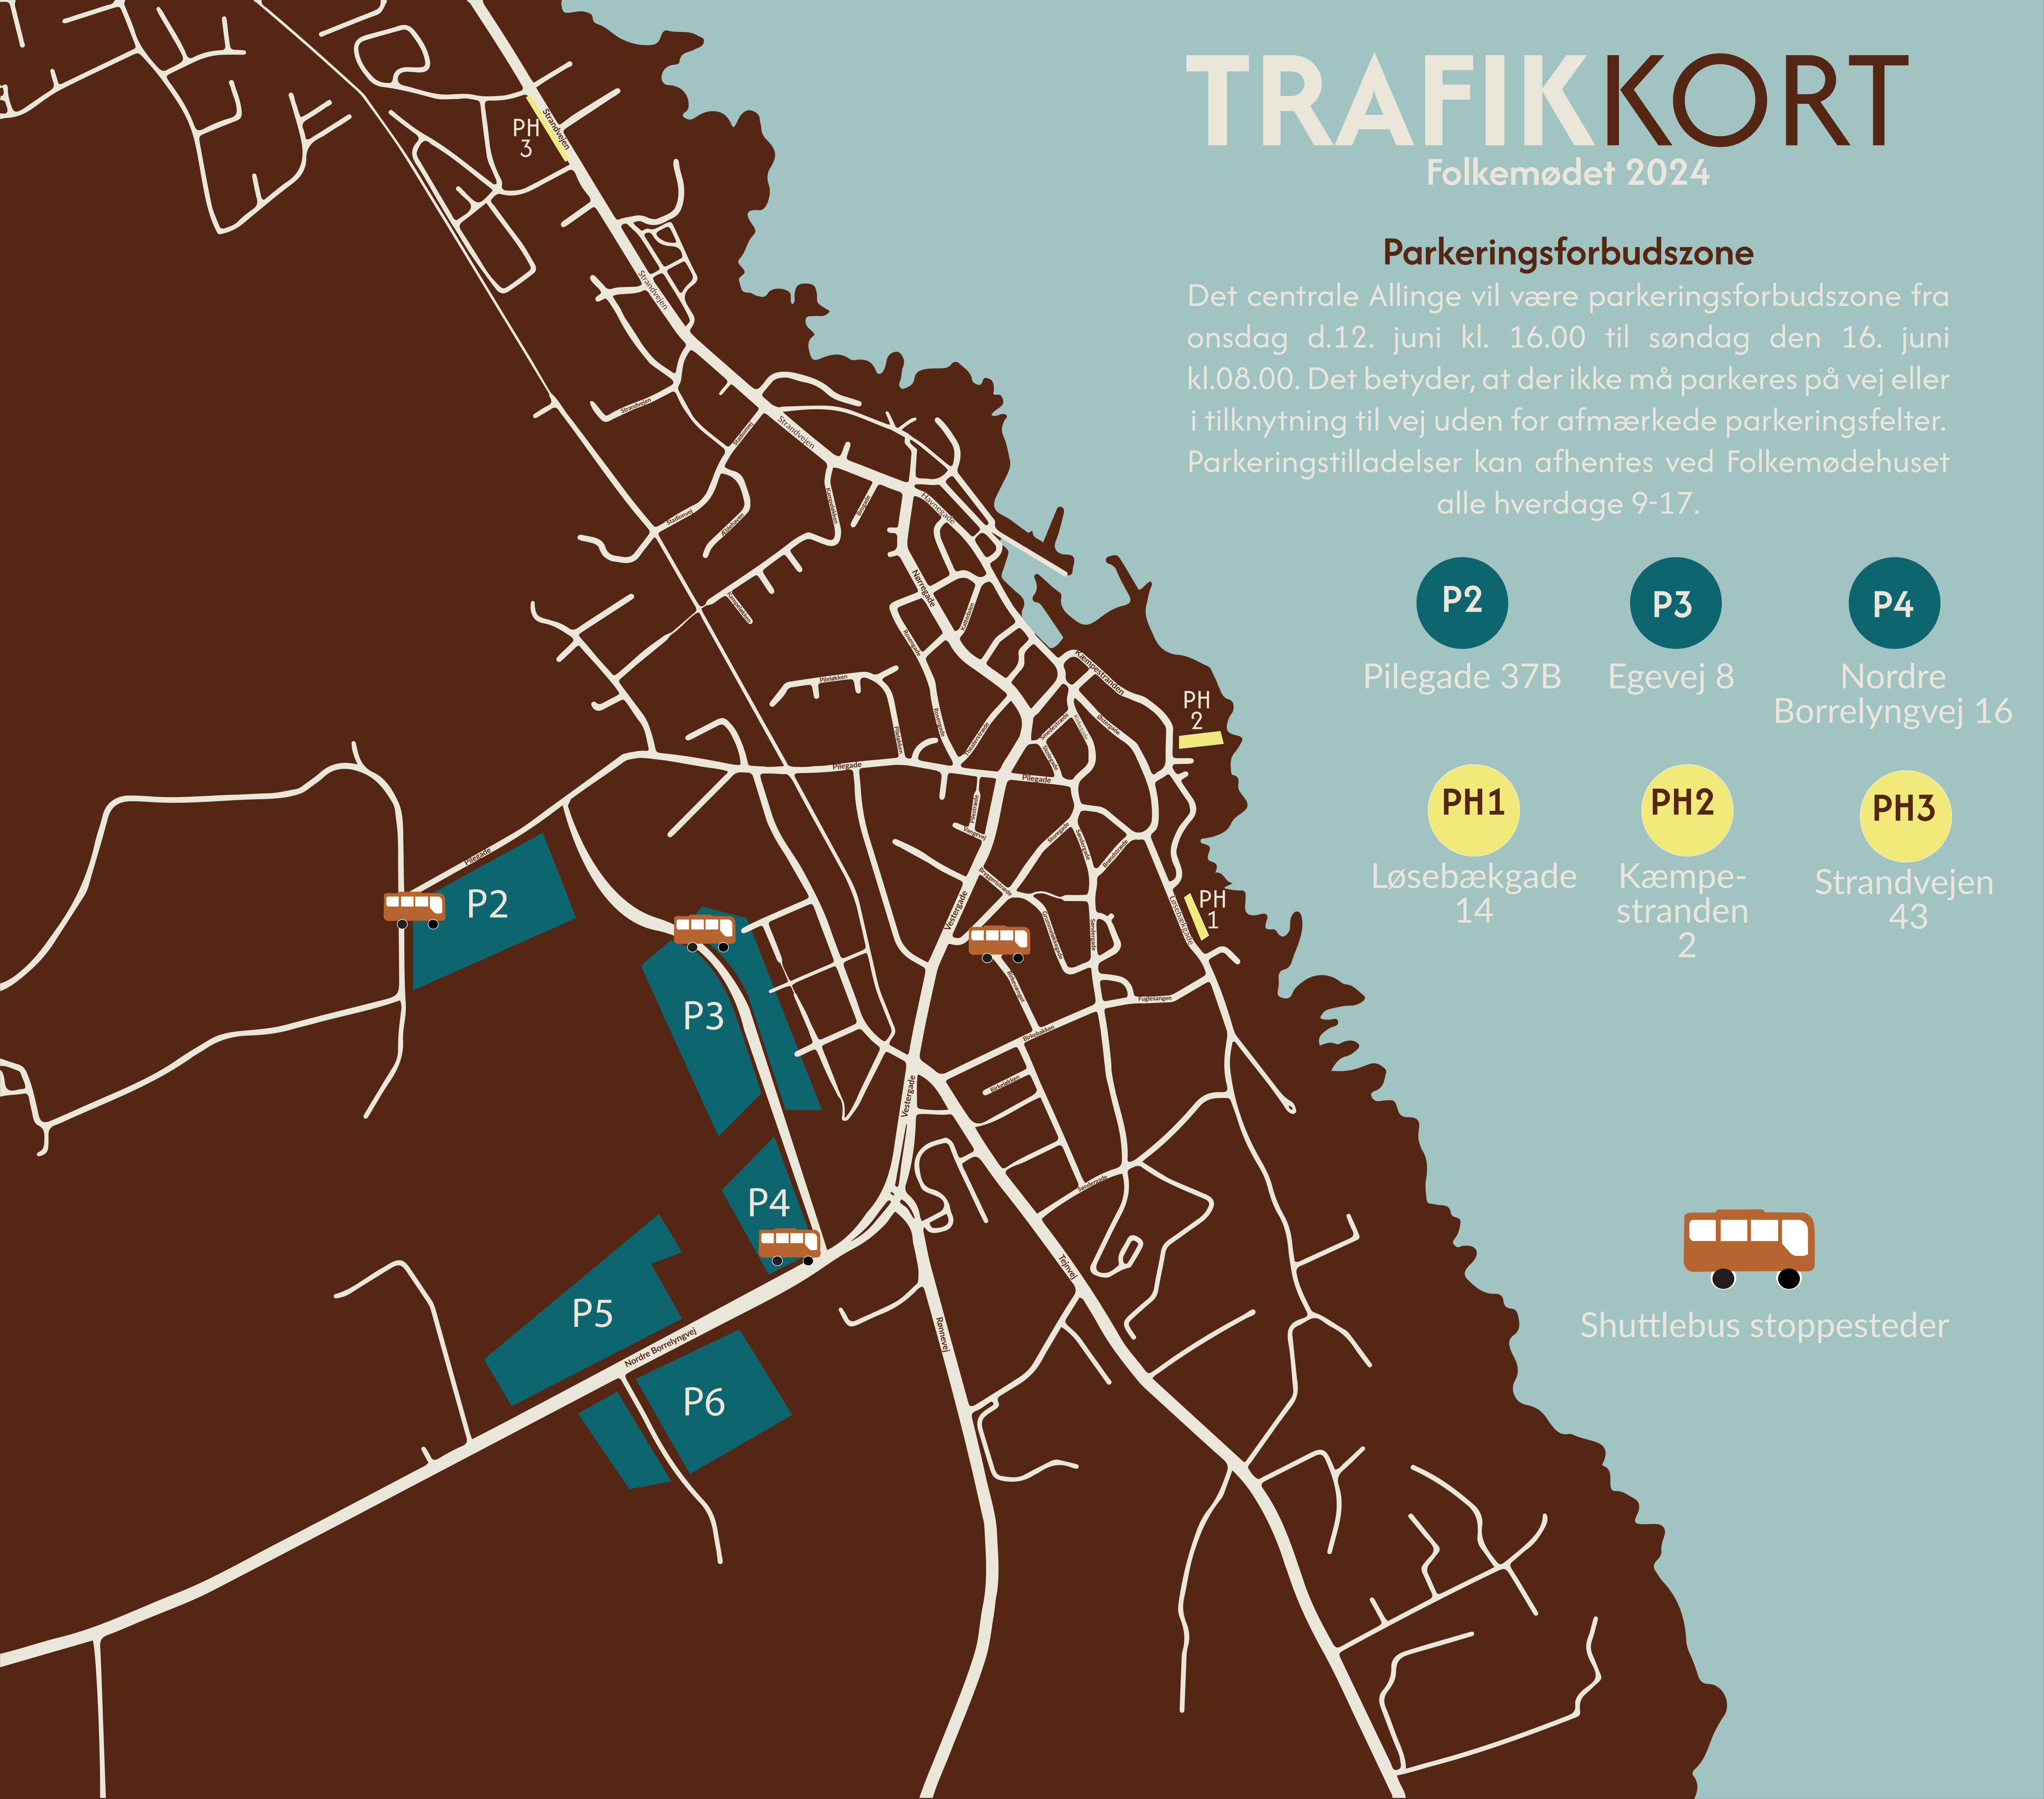

# TRAFIKKORT

Folkemødet 2024

## Parkeringsforbudszone

Det centrale Allinge vil være parkeringsforbudszone fra onsdag d.12. juni kl. 16.00 til søndag den 16. juni kl.08.00. Det betyder, at der ikke må parkeres på vej eller i tilknytning til vej uden for afmærkede parkeringsfelter. Parkeringstilladelser kan afhentes ved Folkemødehuset alle hverdage 9-17.

P2

Pilegade 37B

P3

Egevej 8

P4

Nordre Borrelyngvej 16

PH1

Løsebækgade 14

PH2

Kæmpestranden 2

PH3

Strandvejen 43

Shuttlebus stoppesteder